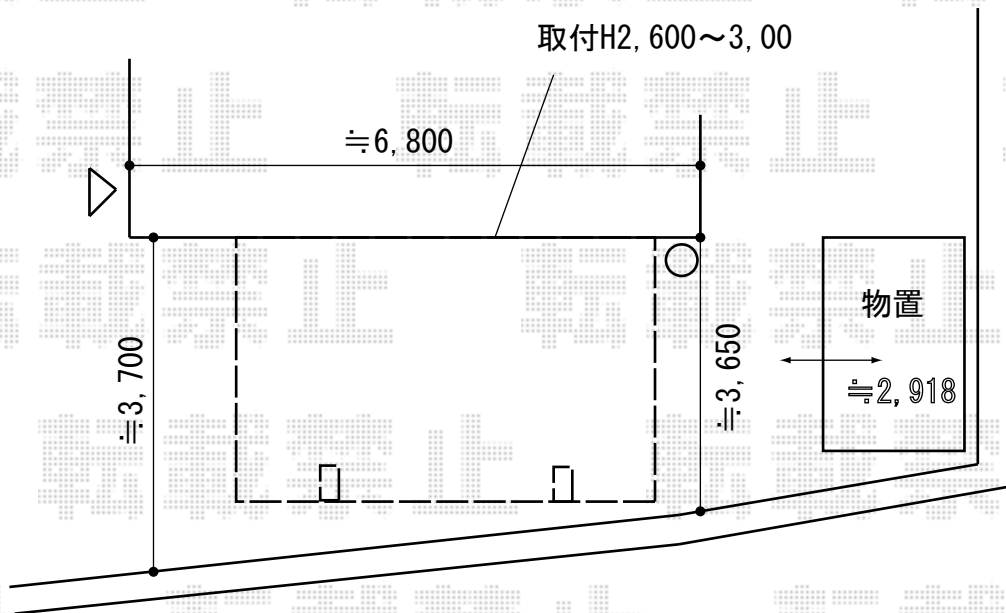

カーポート 施工概略図

YKK AP レイナベーカポートグラン 積雪～20cm対応
幅= 3,479mm
奥行= 5,052mm
色：【未定】
屋根材：【仮】ポリカーボネート（色：【未定】）
柱仕様： ハイルーフ柱仕様（有効高 約2,500mm）

2020-1-686382

担当者

西村