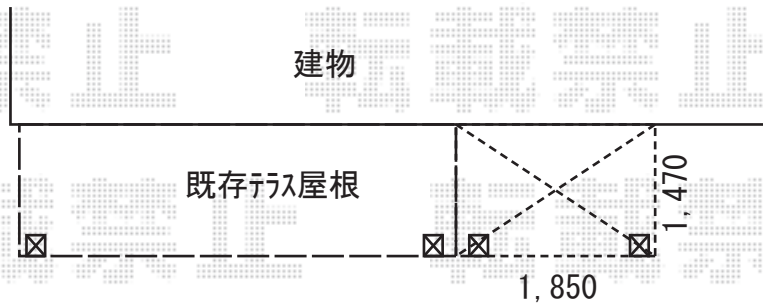

テラス屋根・物置 施工概略図

YKK AP ソラリア F型 テラスタイプ 他連結セット 積雪～20cm対応  
間口= 関東間1.0間 (屋根幅1,820mm)  
出幅= 5尺 (1,470mm)  
色: ブラウン  
屋根材: ポリカーボネート (スモークブラウン)  
柱仕様: 柱標準タイプ (柱1本)  
施工方法: 上止め仕様  
追加部材: 中間柱×1本

タクボ物置 Mr.ストックマンダンディ 一般型 3600×2290×2110  
間口= 3,600mm  
奥行= 2,290mm  
高さ= 2,110mm  
色: ディープブルー  
屋根タイプ: 標準型  
耐荷重タイプ: 一般型  
棚タイプ: 側面棚タイプ  
数量: 1台