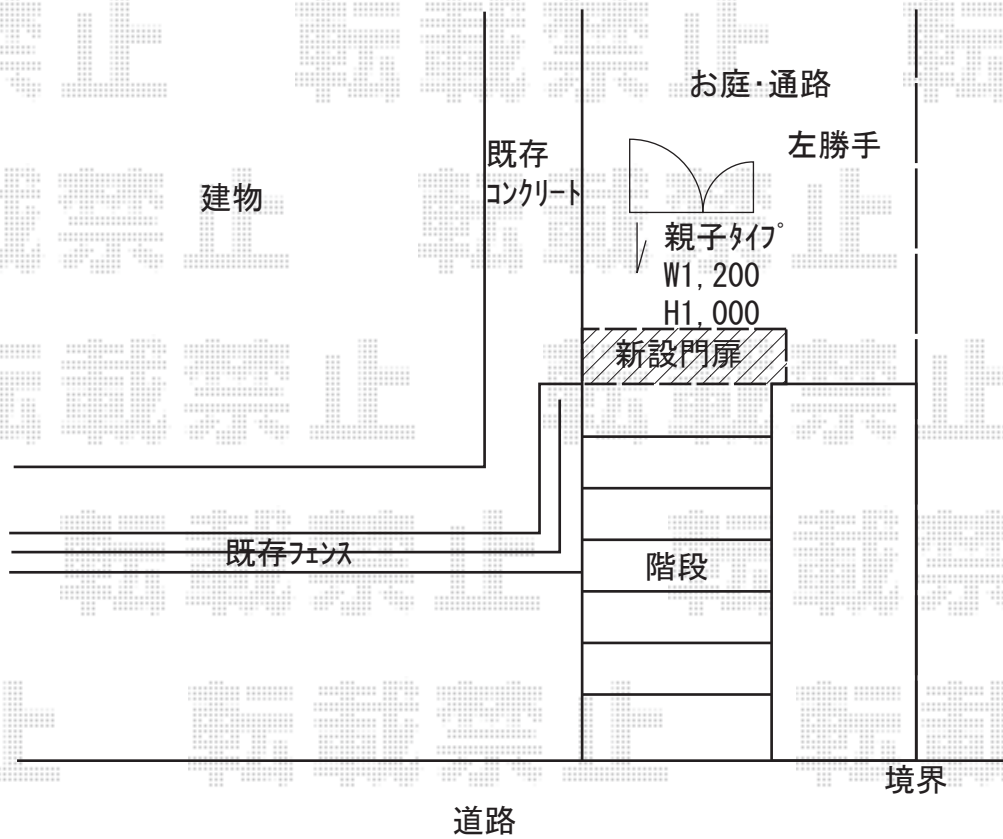

門扉 施工概略図

LIXIL (TOEX) プレスタ門扉 2型 細たて棧 両開き親子 柱使用  
扉幅 = 800+400mm  
扉高 = 1,000mm  
色 : オータムブラウン  
錠 : シリンダーPA錠  
開き : 内開き

2020-1-686534

担当者

三村