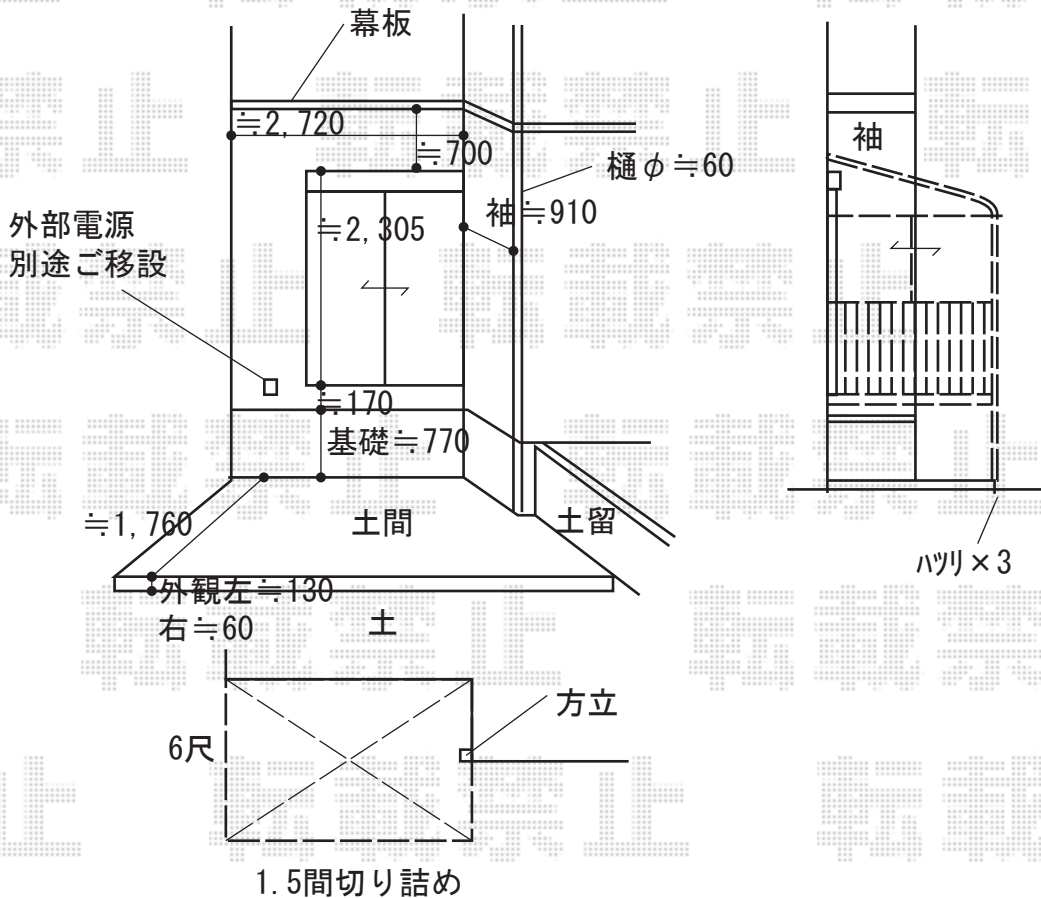

エクステリア工事 施工概略図

LIXIL サニージュ R型 アルミバルコニー納まり ランマ無 積雪～20cm対応 *部分片袖納まり
 寸法= 間口 関東1.5間 (2,730mm) × 出幅 6尺 (1,785mm)
 正面ユニット： テラス (4枚建) *網戸
 側面ユニット： 【外観左側】 高窓 (2枚建) *網戸 / 【外観右側】 FIX
 色： オータムブラウン
 屋根材： ポリカーボネート (クリアマット・すりガラス調)
 床材： 塩ビデッキボード (グレー)
 ガラス仕様： ガラス (透明5mm)
 施工方法： 上止め仕様
 オプション： 吊下げ物干しAセット 標準2本入り・吊下げ物干し取付け桎×2 / カーテンレール