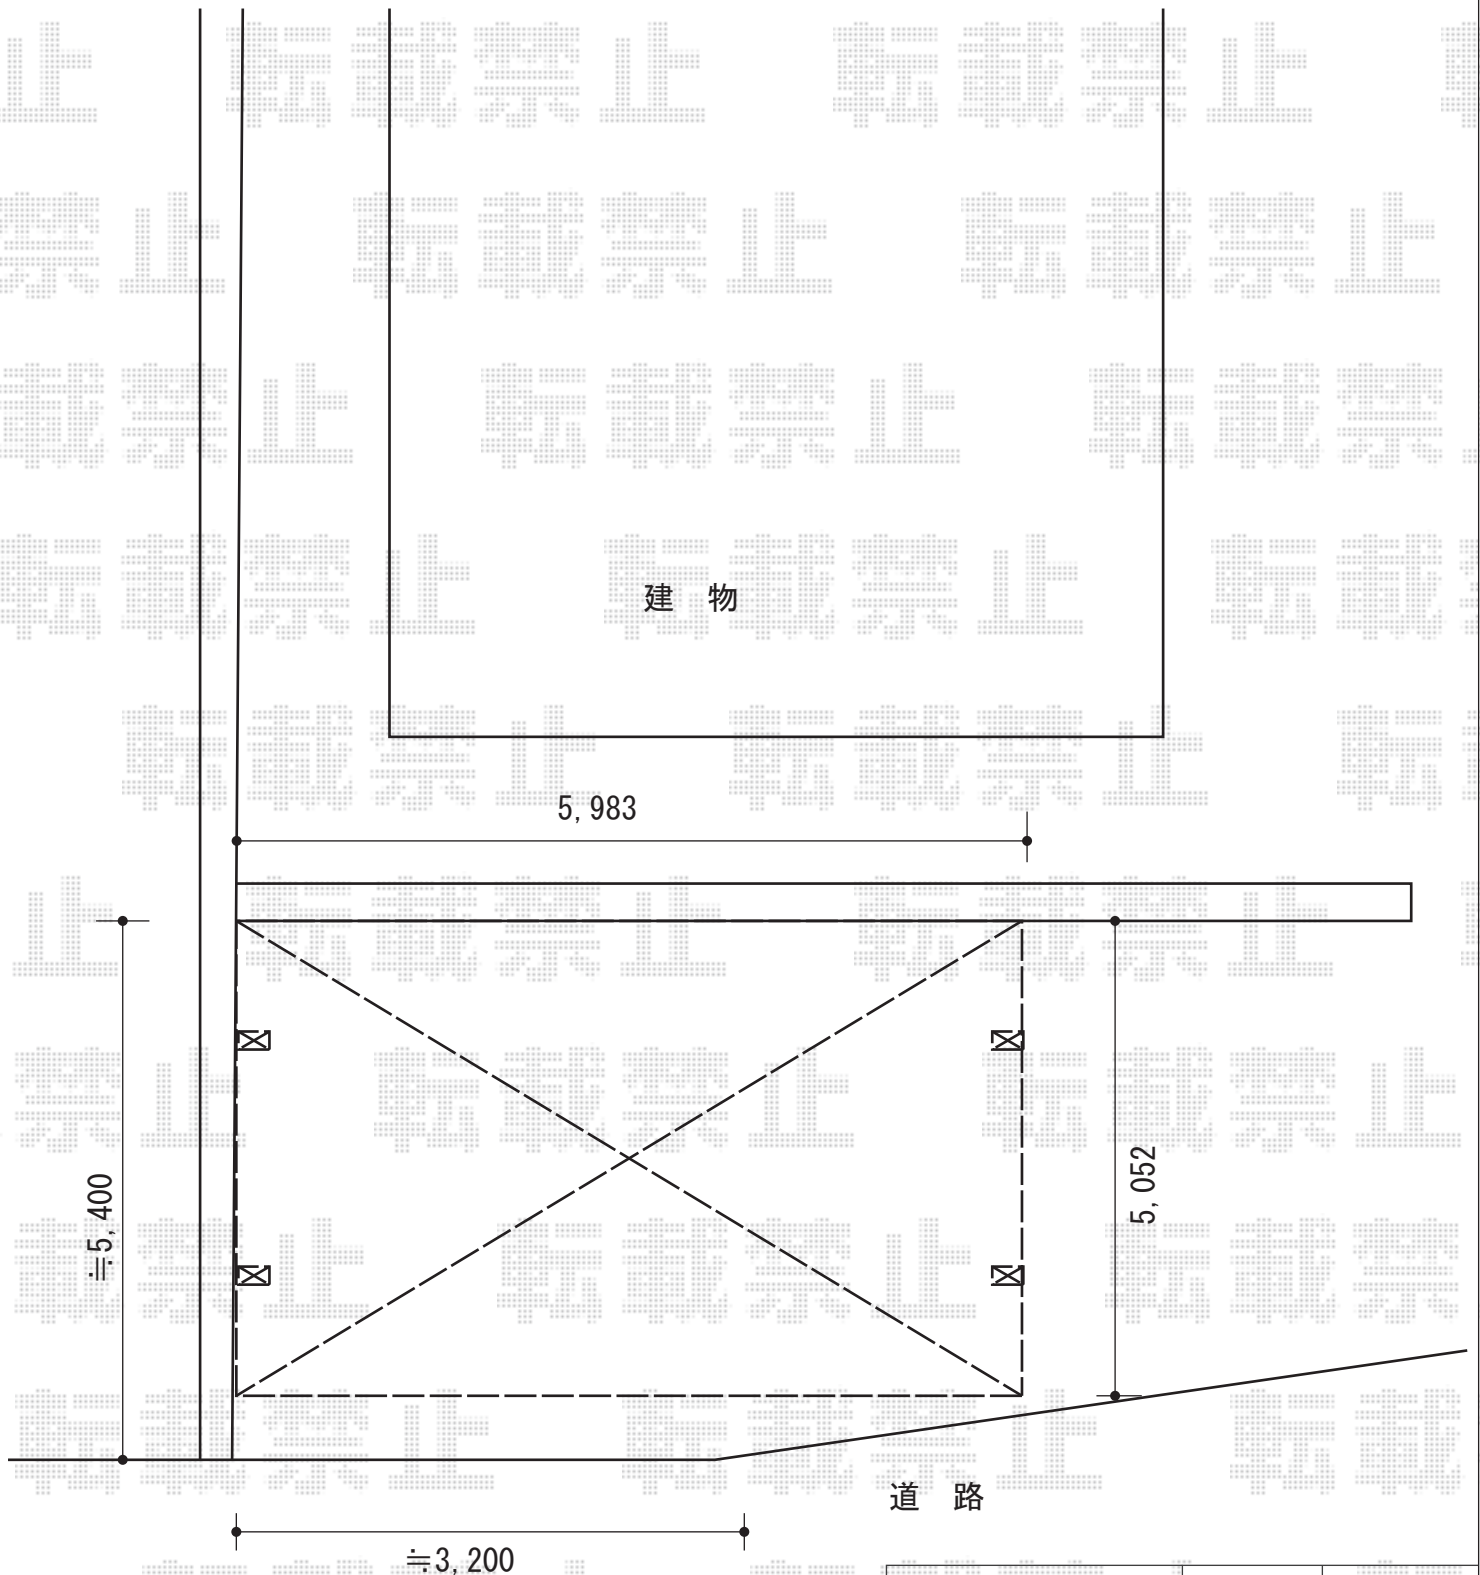

カーポート 施工概略図

YKK AP レイナツインポートグラン 積雪~20cm対応  
幅= 5,983mm  
奥行= 5,052mm  
色： プラチナステン  
屋根材： ポリカーボネート（トーマイマット）  
柱仕様： ハイルフ柱仕様（有効高 約2,350mm）

2020-1-686682	担当者	新西
---------------	-----	----