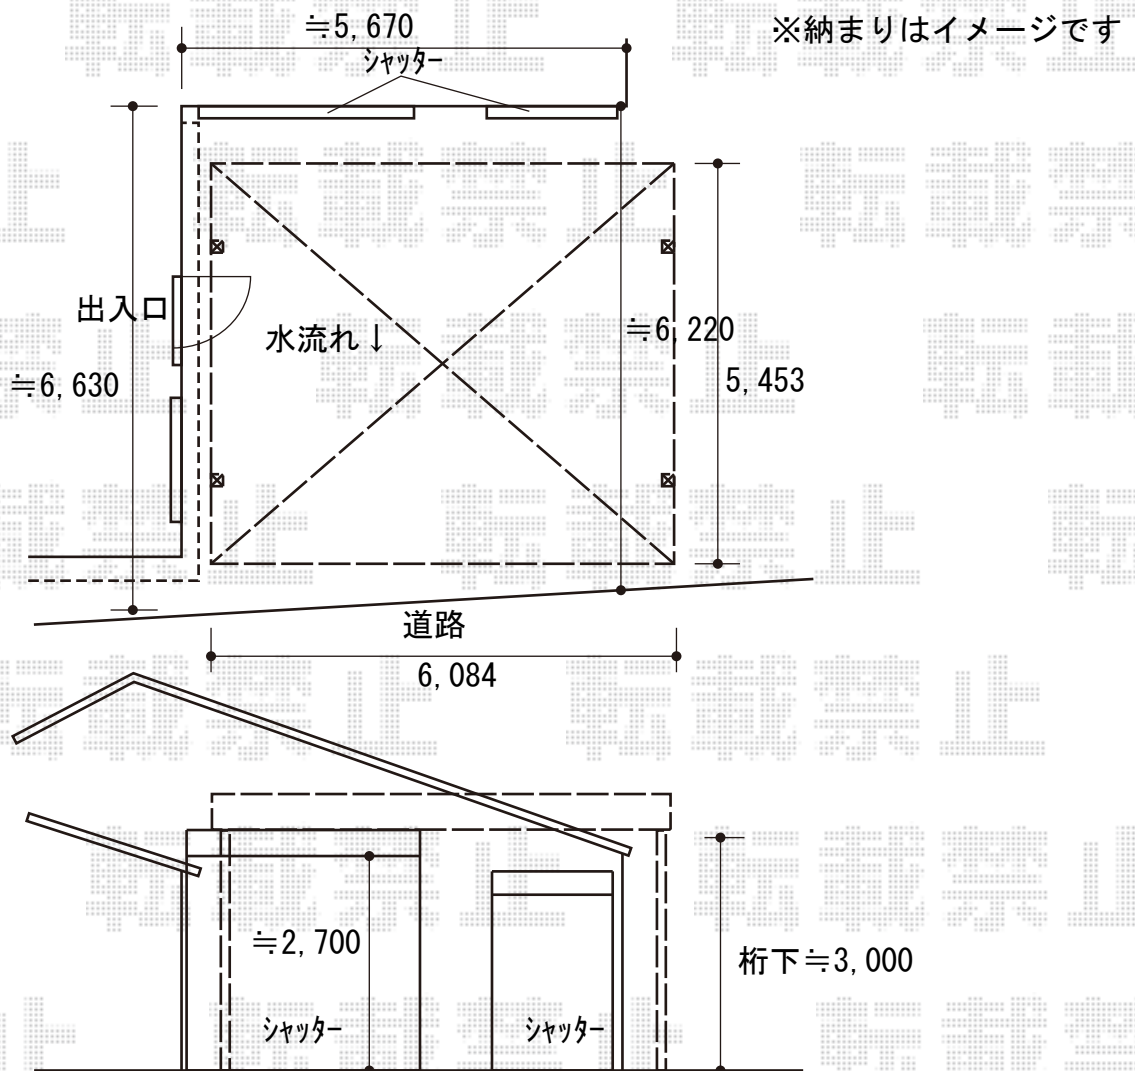

カーポート 施工概略図

LIXIL(トステム) テリオスポートIII 3000 2台用 角柱4本柱 積雪~100cm対応  
 幅= 6,084mm  
 奥行= 5,453mm  
 色: シャイングレー  
 屋根材: ガルバリウム鋼板(ペフ無/t0.8) × 10枚※価格別途  
 柱仕様: ロング柱30仕様(有効高 約3,000mm)  
 横材: 無

2020-1-686693

担当者

木挽