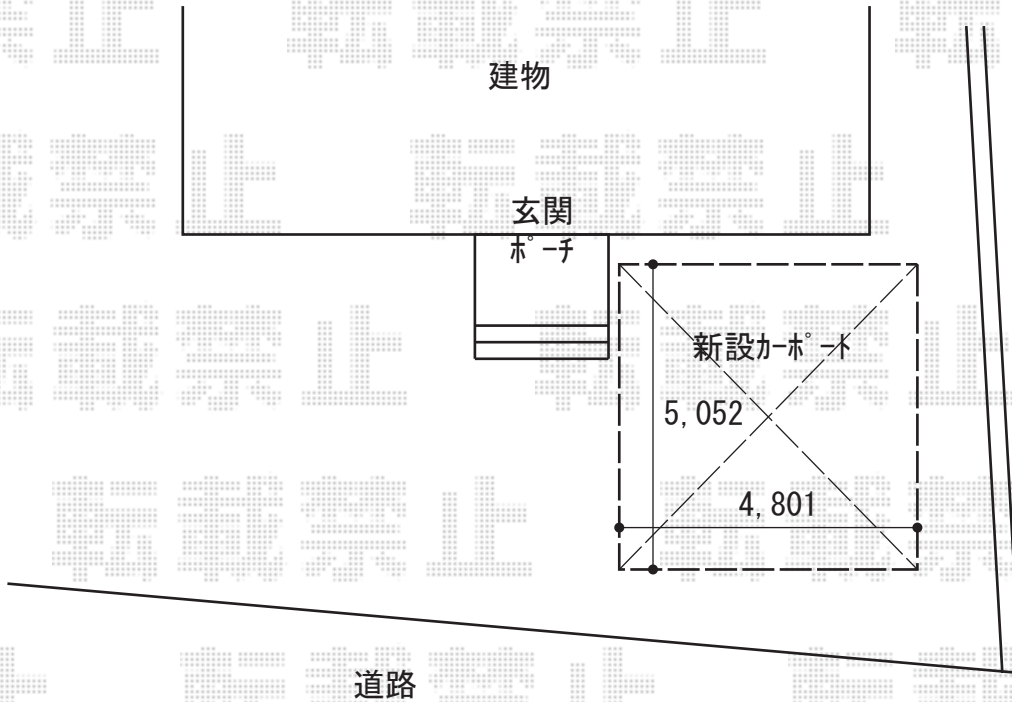

カーポート2020-1-686716

YKK AP レイナツインポートグラン 積雪~20cm対応  
幅= 4,801mm  
奥行= 5,052mm  
色 : カームブラック  
屋根材 : 熱線遮断ポリカーボネート(クリアマット)  
柱仕様 : ハイルフ柱仕様 (有効高 約2,350mm)

2020-1-686716

担当者

新西