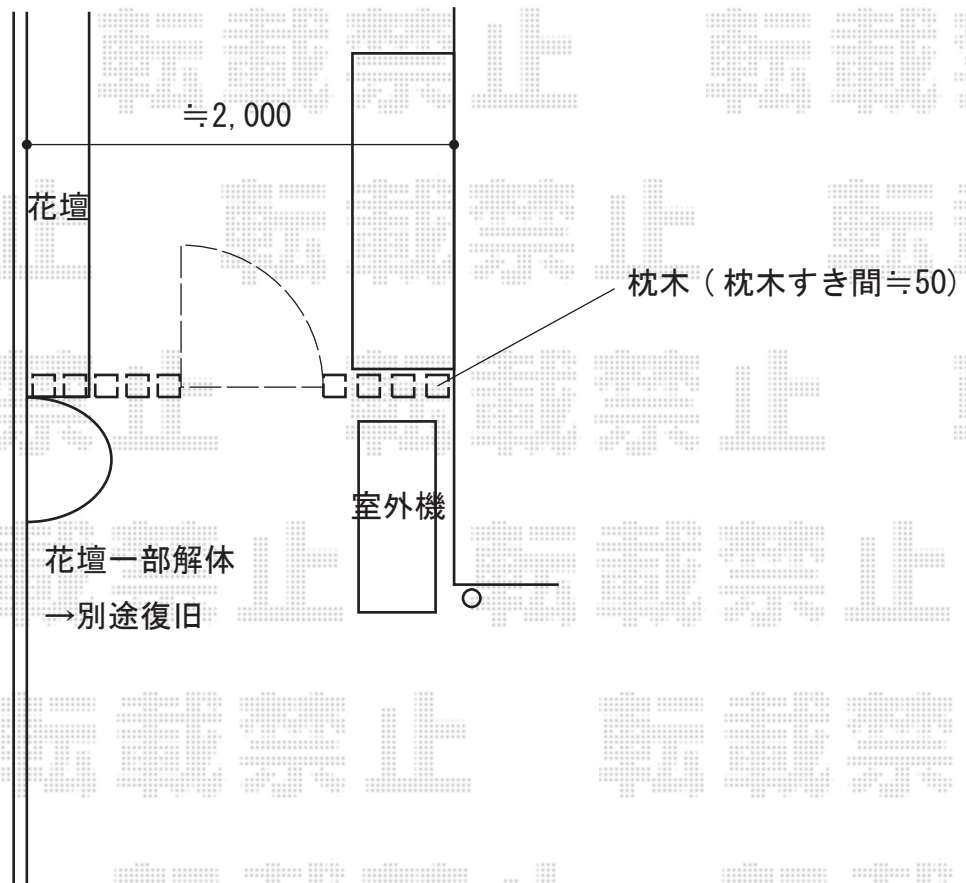

エクステリア商品工事 施工概略図

LIXIL (TOEX) 開き扉AB ウッディTS1型 片開き 柱使用
扉幅 = 900mm
扉高 = 1,600mm
色 : シャイングレー+クリエダーク
錠 : シリンダーRD錠
開き : 内開き

LIXIL デザイナーズパーツ 枕木材
枕木材 : 70×70 (L=5,250) × 4本
枕材用キャップ : 70角用 × 7セット
キャップ取付部品 : 1セット
色 : クリエダーク