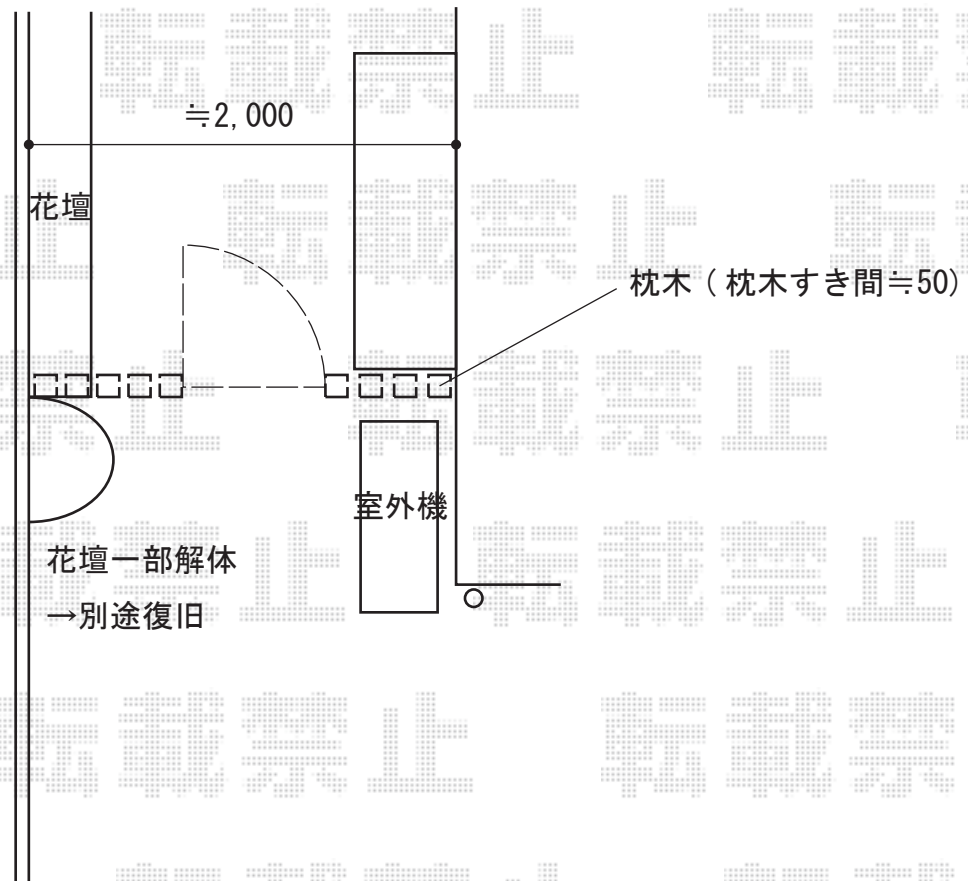

エクステリア商品工事 施工概略図

LIXIL (TOEX) 開き扉AB ウッディTS1型 片開き 柱使用
扉幅 = 900mm
扉高 = 1,600mm
色 : シャイングレー+クリエダーク
錠 : シリンダーRD錠
開き : 内開き

LIXIL デザイナーズパーツ 枕木材
枕木材 : 70×70 (L=5,250) × 4本
枕材用キャップ : 70角用 × 7セット
キャップ取付部品 : 1セット
色 : クリエダーク