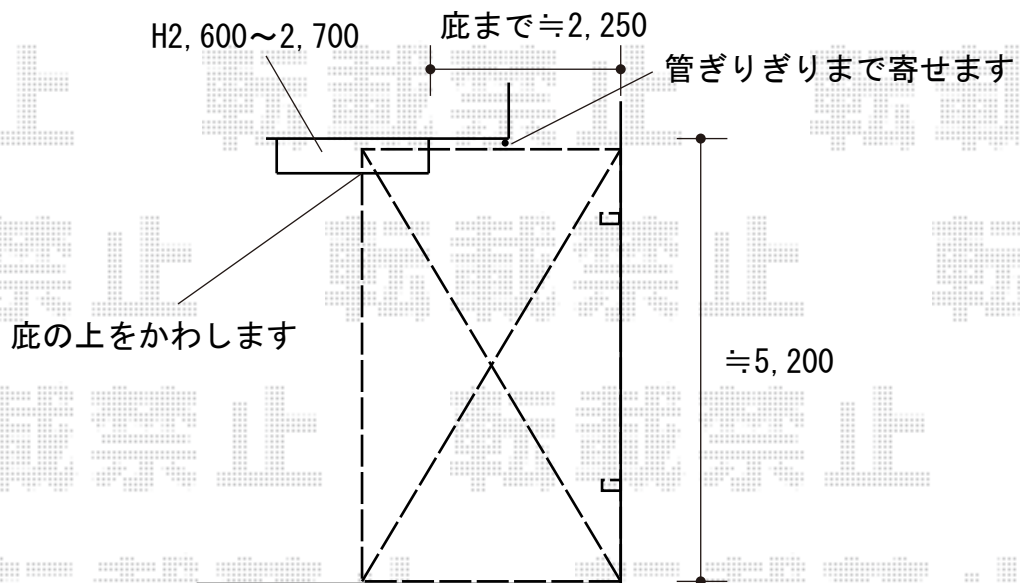

# カーポート 施工概略図

YKK AP レイナポートグラン 積雪～20cm対応  
幅= 3,000mm  
奥行= 5,400mm  
色： カームブラック  
屋根材： 熱線遮断ポリカーボネート（アースブルーマット調）  
柱仕様： ハイルフ柱仕様（有効高 約2,350mm）

2020-1-686809

担当者

伊野