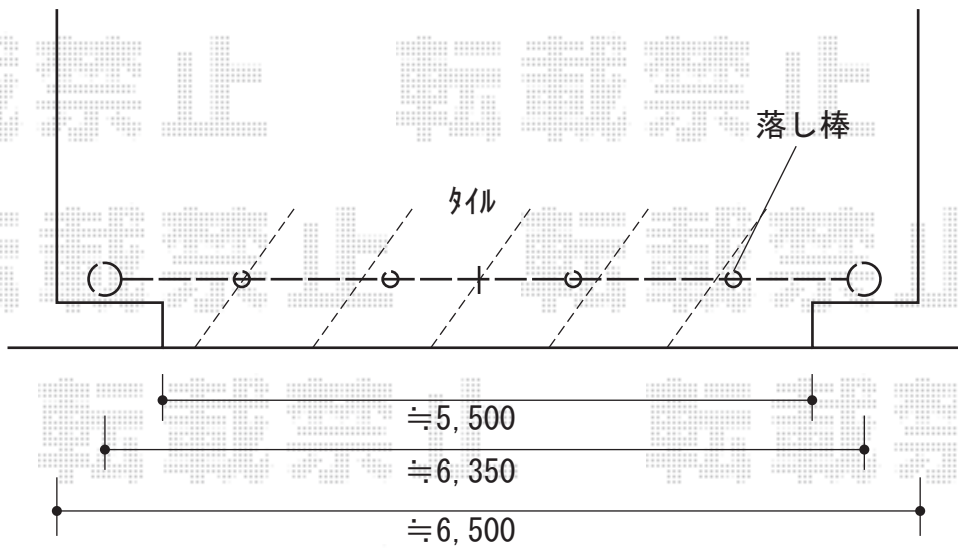

# カーゲート 施工概略図

Value Select トリップゲートII 2型 スタンダード ノンレール 両開き 64W(32S+32M)  
開口幅= 6,357mm  
全幅= 6,437mm  
たたみ幅= 386mm×2  
高さ= 1,210mm  
色：ブラック  
キャスター数： 4箇所  
落棒数： 4本

2020-1-686872

担当者

山崎