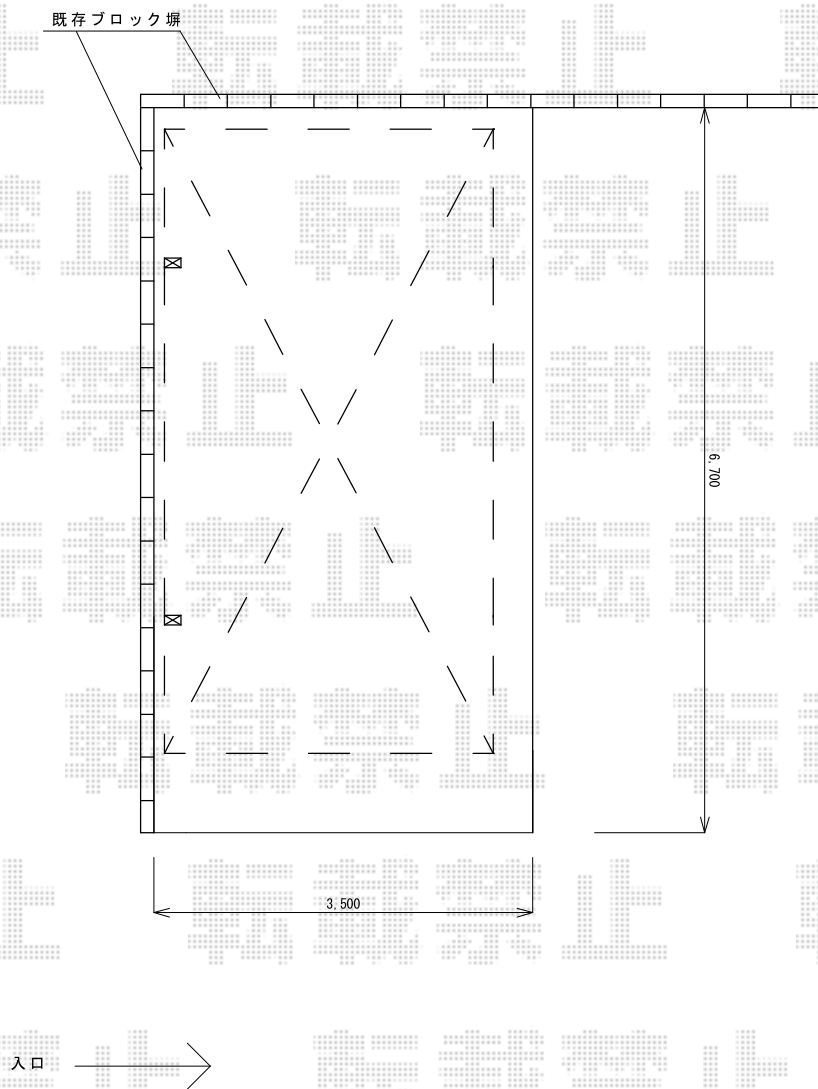

カーポート 施工概略図

LIXIL ネスカR (ラウンドスタイル) 積雪~20cm対応

幅= 2,999mm

奥行= 5,686mm

色: ホワイト

屋根材: 熱線吸収ポリカーボネート (クリアマットS・すりガラス調)

柱仕様: ロング柱25仕様 (有効高 約2,500mm)

LIXIL ネスカR 着脱式サポート 2本入 ロング柱 (H25) 用×1セット

色: ホワイト

2020-1-686959

担当者

木挽