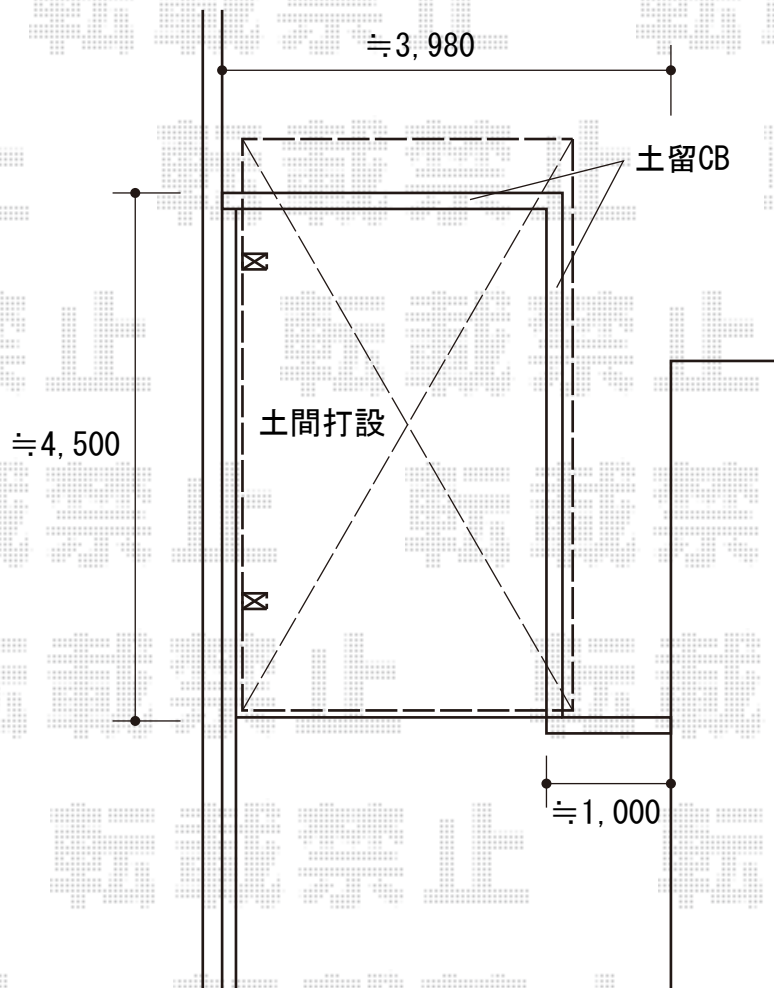

カーポート 施工概略図

YKK AP レイナポートグラン 積雪～20cm対応  
幅= 3,000mm  
奥行= 5,052mm  
色：【未定】  
屋根材：【仮】ポリカーボネート（アースブルー）  
柱仕様：ハイルーフ柱仕様（有効高 約2,350mm）

2020-1-686996

担当者

木挽