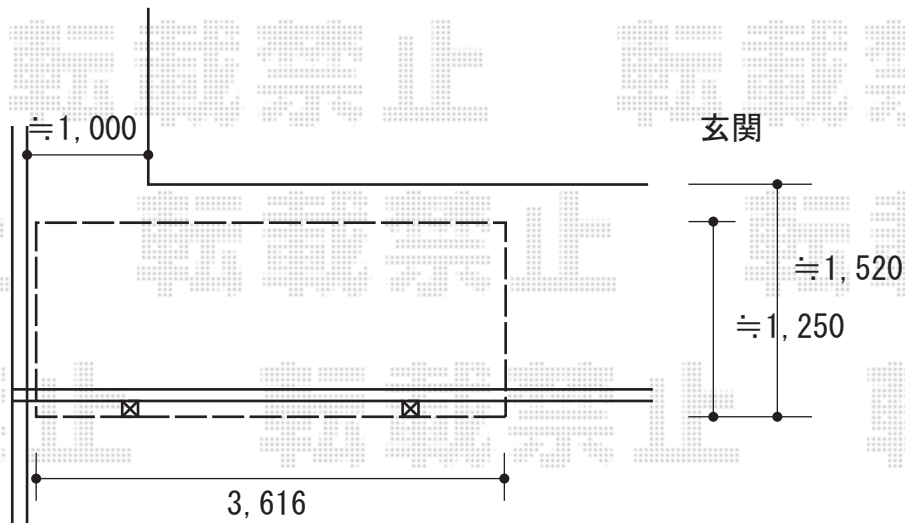

テラス屋根 施工概略図

LIXIL 【ご提案】 フーゴFミニ (フラットスタイル) 積雪~20cm対応
幅= 1,796mm
奥行= 3,616mm(5台~9台用)
色: オータムブラウン
屋根材: 熱線吸収ポリカーボネート (クリアマットS・すりガラス調)
柱仕様: ロング柱28 (有効高 約2,800mm)

LIXIL フーゴFミニ サイドパネル
奥行= L36用
高さ= 1段【仮】500mm
色: オータムブラウン
パネル材: 熱線吸収ポリカーボネート (クリアマットS・すりガラス調)
柱仕様: H28柱用/間柱:無