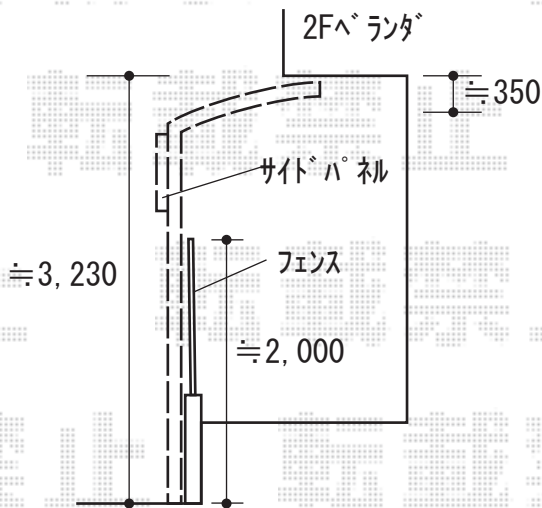

テラス屋根 施工概略図

LIXIL 【ご提案】 フーゴFミニ (フラットスタイル) 積雪~20cm対応
幅= 1,796mm
奥行= 3,616mm(5台~9台用)
色: オータムブラウン
屋根材: 熱線吸収ポリカーボネート (クリアマットS・すりガラス調)
柱仕様: ロング柱28 (有効高 約2,800mm)

LIXIL フーゴFミニ サイドパネル
奥行= L36用
高さ= 1段【仮】500mm
色: オータムブラウン
パネル材: 熱線吸収ポリカーボネート (クリアマットS・すりガラス調)
柱仕様: H28柱用/間柱:無