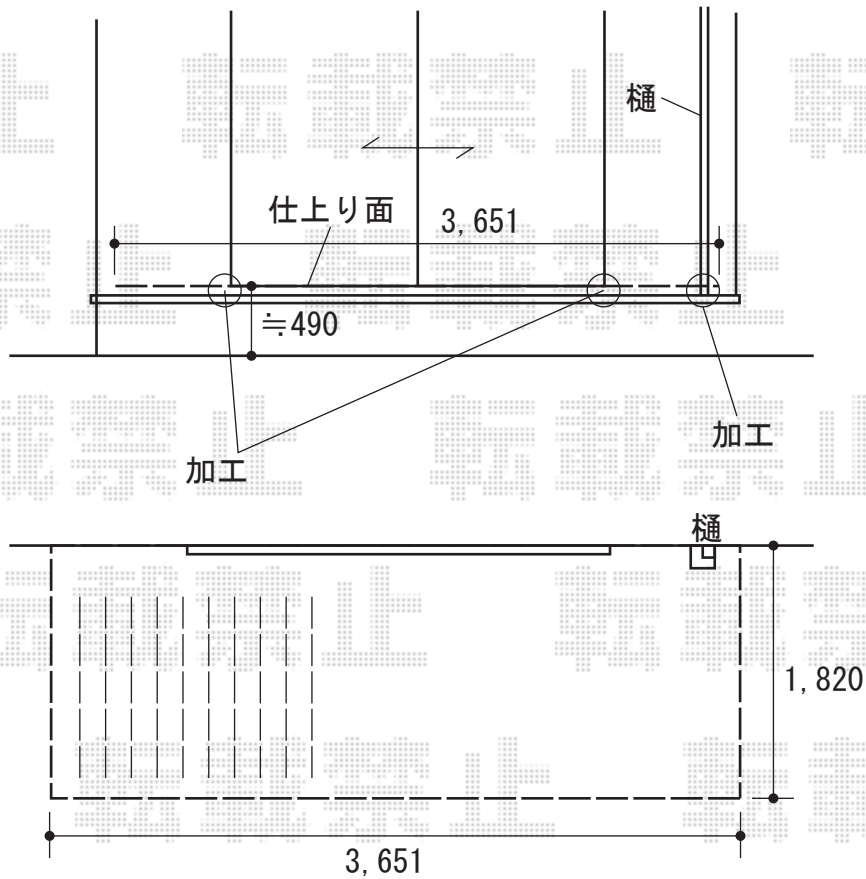

ウッドデッキ 施工概略図

YKK AP リウッドデッキ 200
間口= 2.0間(3,651mm)
出幅= 6尺(1,820mm)
色： ナチュラルブラウン
床板： 縦貼り
幕板： 標準幕板
束柱： Tタイプ(400~550mm) (色： カームブラック)

2020-1-687068

担当者

木附