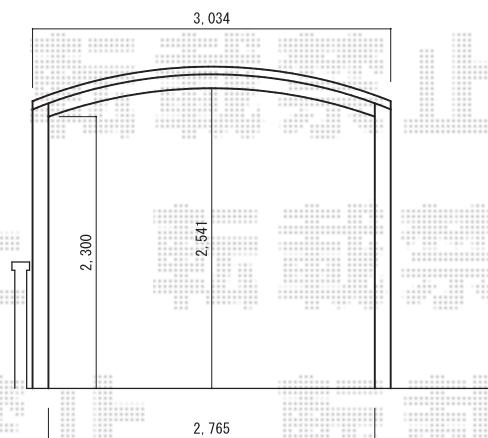

カーポート 施工概略図

YKK AP レイナワンポートグラン 延長 積雪～20cm対応
幅= 3,034mm
奥行= 7,200mm
色： プラチナステン
屋根材： ポリカーボネート（アースブルー）
柱仕様： ハイルフ柱仕様（有効高 約2,300mm）

※残土袋入れて1個所に置きます

2020-1-687141

担当者

村上