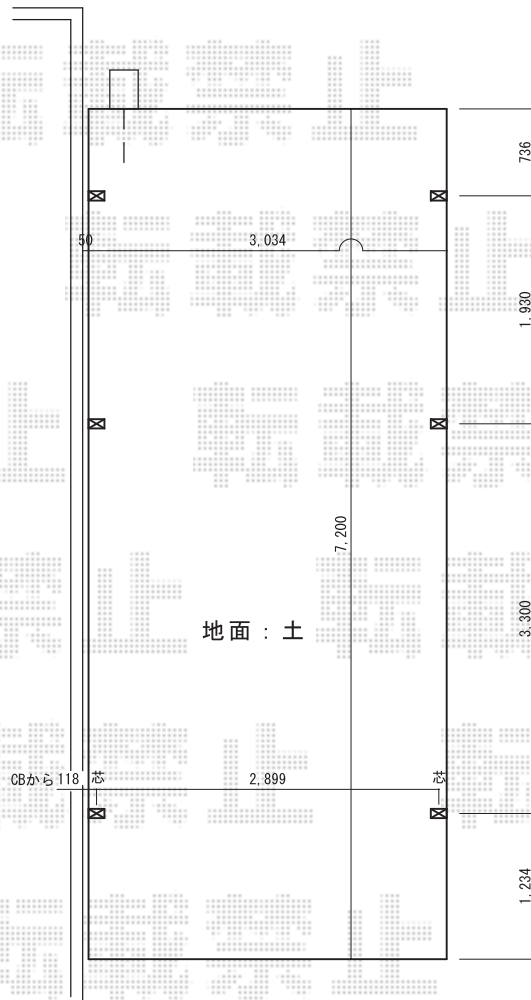

カーポート 施工概略図

YKK AP レイナワンポートグラン 延長 積雪～20cm対応
幅= 3,034mm
奥行= 7,200mm
色： プラチナステン
屋根材： ポリカーボネート（アースブルー）
柱仕様： ハイルフ柱仕様（有効高 約2,300mm）

※残土袋入れて1個所に置きます

2020-1-687141

担当者

村上