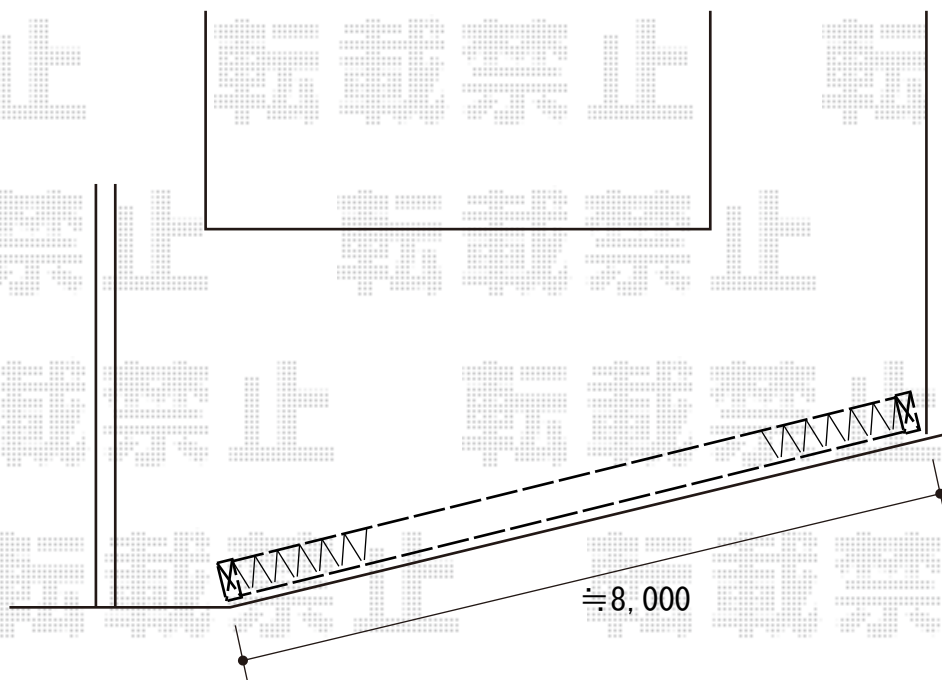

# 伸縮門扉 施工概略図

三協アルミ カーテンゲート クロスゲートT型 両開きタイプ 84W  
開口幅= 8,269mm  
全幅= 8,349mm  
たたみ幅= 582mm×2  
高さ= 1,410mm  
色：【仮】ダークブロンズ  
キャスター数： 6箇所  
落棒数： 6本

2020-1-687152

担当者

山崎