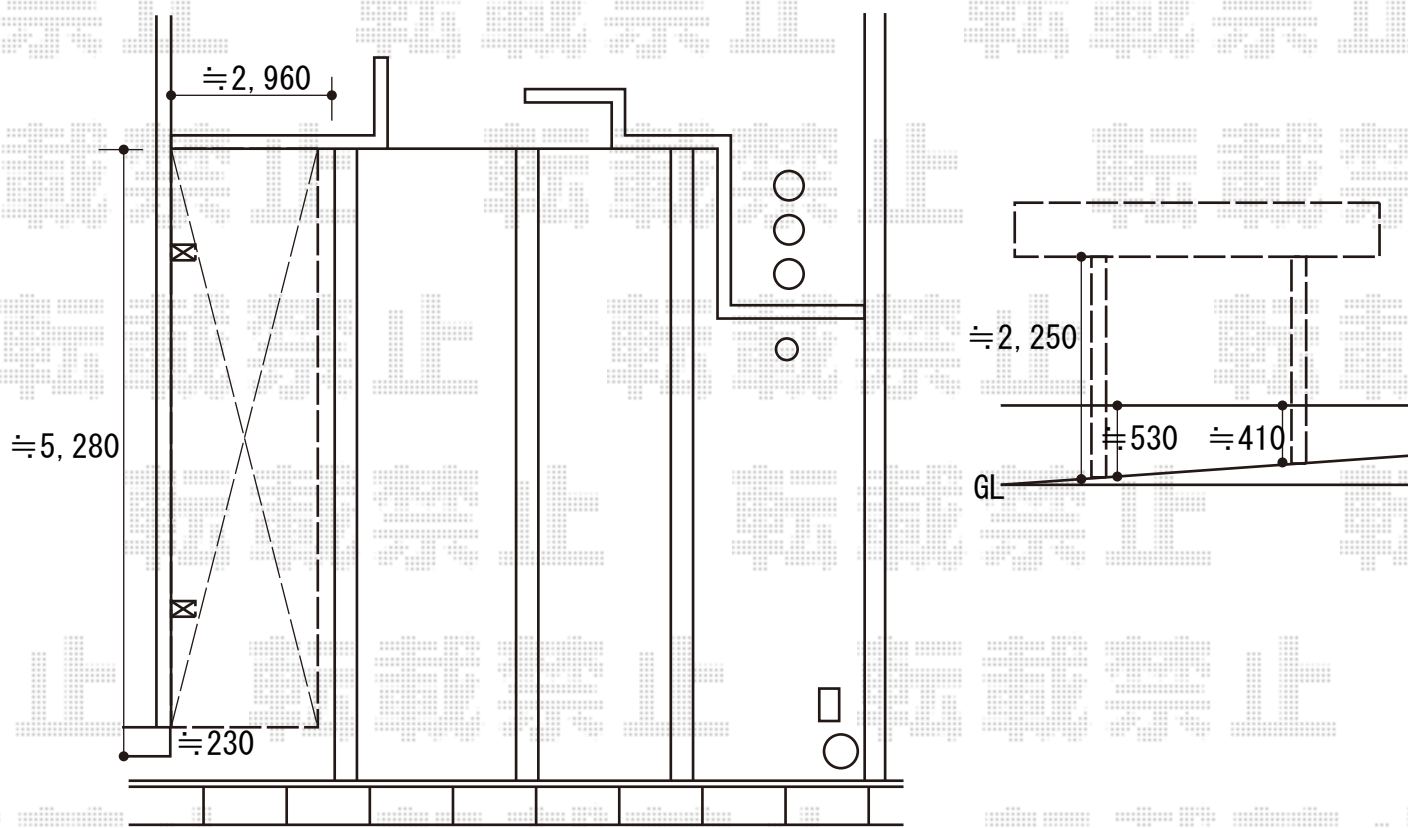

カーポート 施工概略図

Value Select プレシオスポート 積雪~20cm対応

幅= 2,400mm

奥行= 5,052mm

色： グレースブラウン

屋根材： ポリカーボネート（スカイブルー）

柱仕様： ハイルフ柱仕様（有効高 約2,250mm）

2020-1-687196