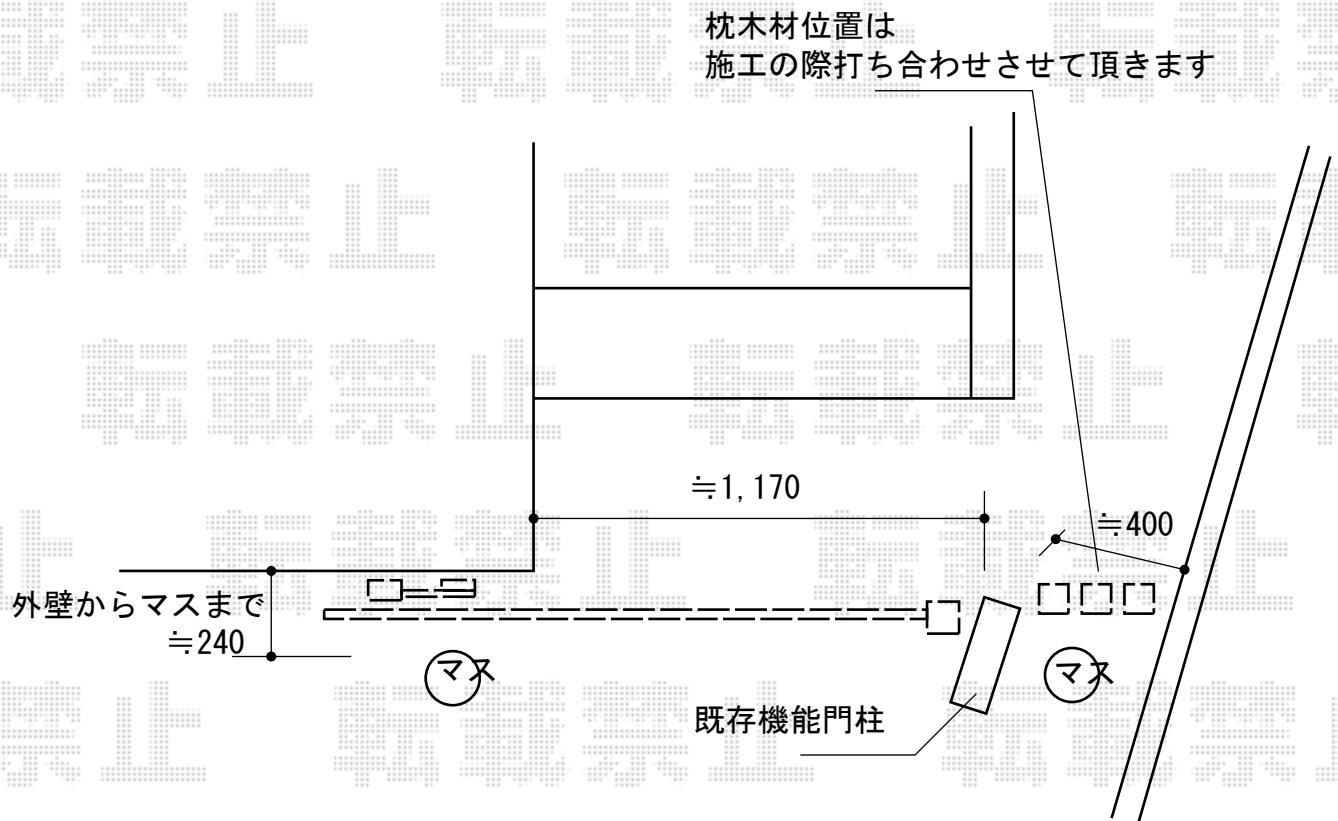

エクステリア 施工概略図

YKK AP ルシアススライド BW02型

扉幅 = 1,600mm

扉高 = 1,400mm

色： キャラメルチーク+カームブラック

錠： 片面シリンダー錠

開き： L 左引き

YKK AP カスタマイズパーツ 枕木材

枕木材90×90 L6000： 1本

枕木材用キャップ90×90用： 3

アンカー棒： 3

色： 【未定】*木調色想定

2020-1-687205

担当者

三村