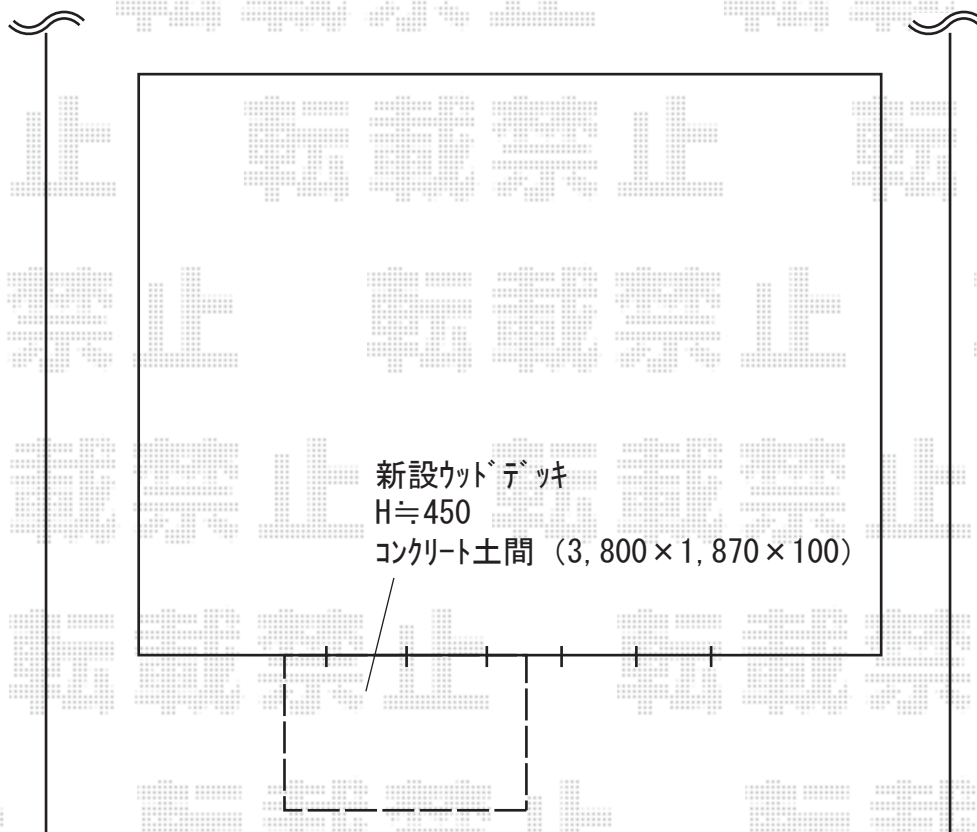

ウッドデッキ 施工概略図

YKK AP リウッドデッキ 200
間口= 1.5間(2,651mm)
出幅= 6尺(1,820mm)
色： ホワイトブラウン
床板： 縦貼り
幕板： 標準幕板
束柱： Tタイプ(400~550mm) (色： カームブラック)

YKK AP 独立式リウッドステップ2型×2セット
色： ホワイトブラウン/束柱色： カームブラック

※ステップ設置位置はご指示下さい

2020-1-687206