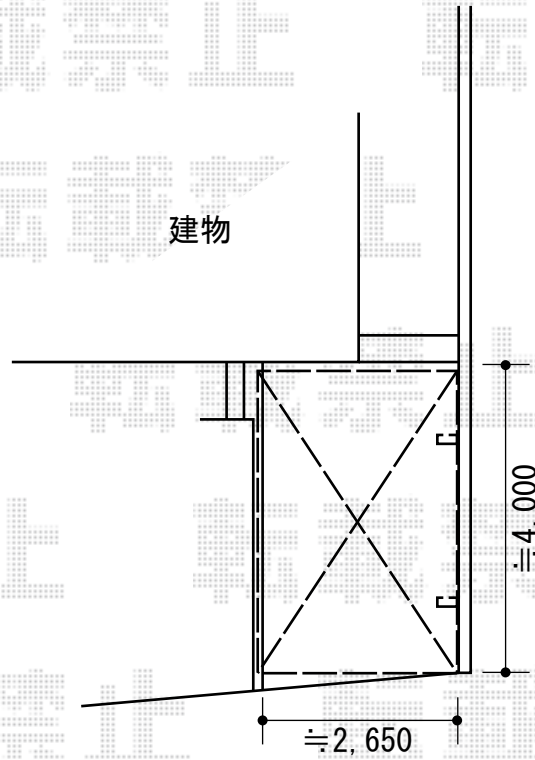

カーポート 施工概略図

Value Select ソリッドポート 積雪~20cm対応
幅= 2,692mm
奥行= 5,028mm
色： ナチュラルシルバー
屋根材： ポリカーボネート（クリアマット）
柱仕様： ロング柱仕様（有効高 約2,200mm）

2020-1-687320

担当者

木挽