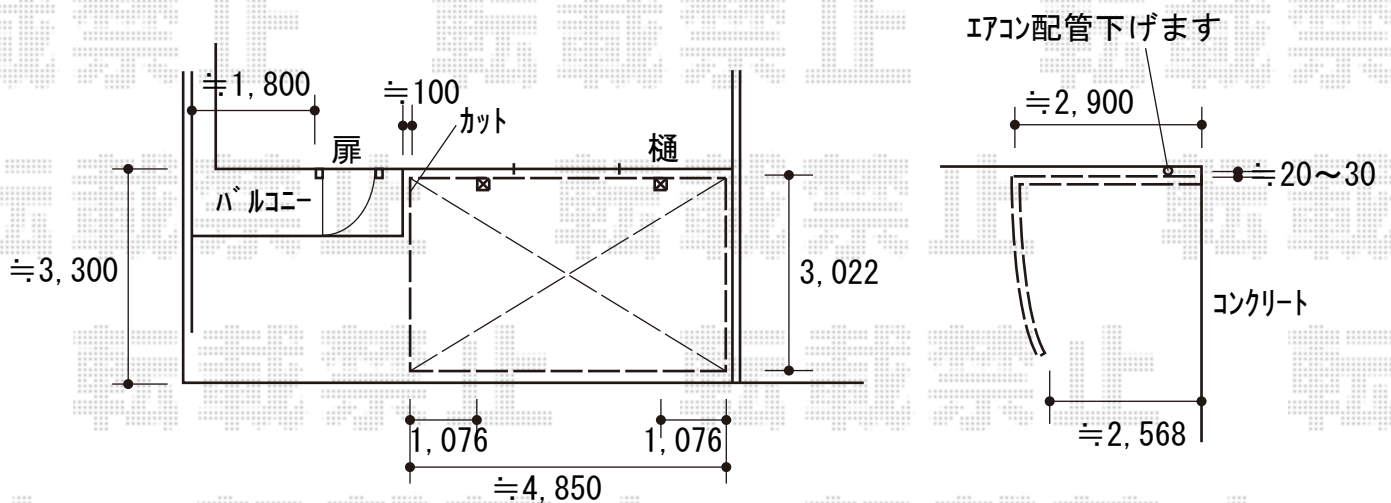

カーポート 施工概略図

YKK AP レイナポートREグラン 前下がり 積雪~20cm対応
幅= 3,022mm 奥行= 5,052mm 色： ホワイト
屋根材： 熱線遮断ポリカーボネート(クリアマット)
柱仕様： ハイルフ柱仕様 (有効高 約2,300mm)

YKK AP レイナポートREグラン 水平式物干し (カーポート柱用)
数量： 2本入り×1セット
色： ホワイト 寸法： 標準

YKK AP レイナポートREグラン 着脱式サポート 標準・ハイルフ兼用 2本入り×1セット
色： ホワイト