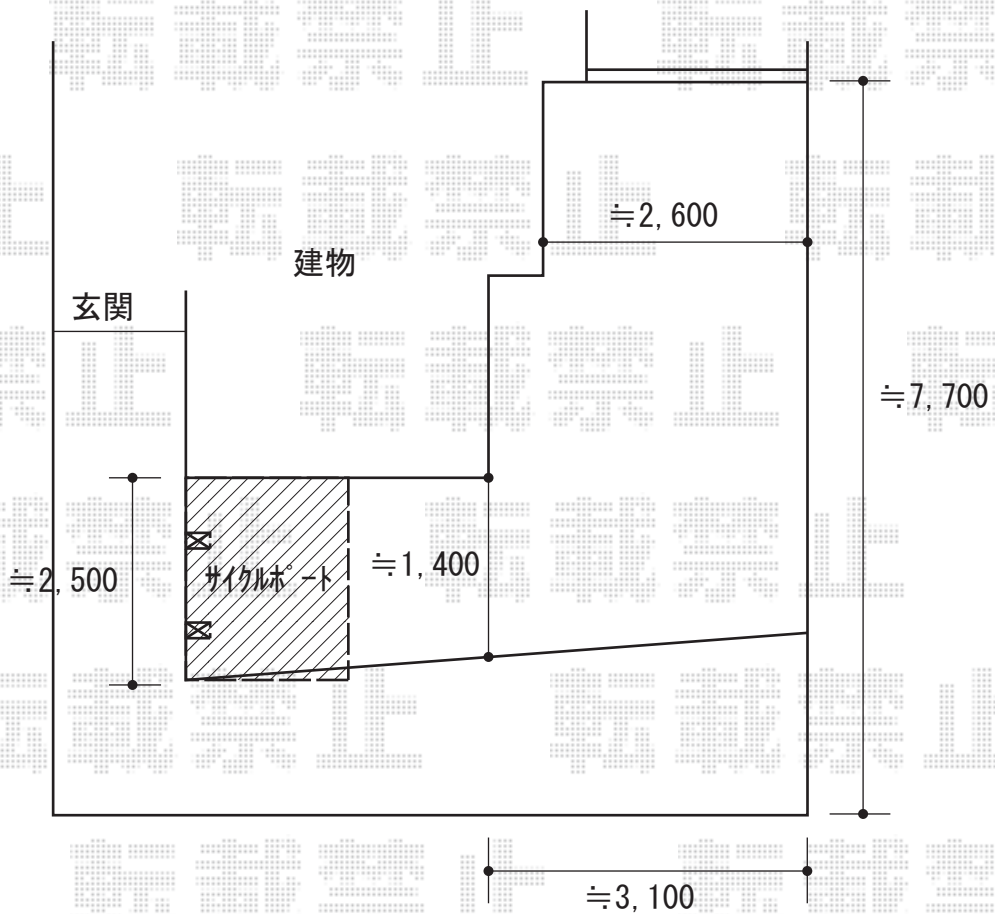

# サイクルポート 施工概略図

YKK AP エフルージュグランミニ 積雪~20cm対応  
幅= 2,119mm  
奥行= 2,188mm(3台用)  
色: カームブラック  
屋根材: ポリカーボネート(トーマイマット)  
柱仕様: 標準柱仕様(有効高 約2,000mm)

2020-1-687447

担当者

伊野