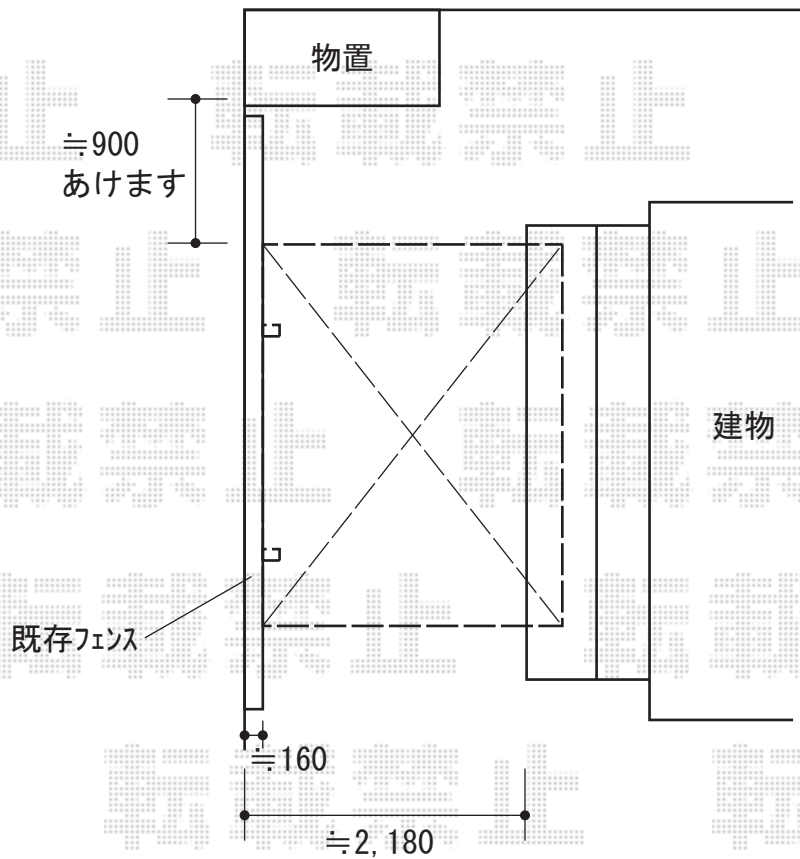

サイクルポート 施工概略図

Value Select プレシオスポート ミニ 積雪~20cm対応
幅= 2,100mm
奥行= 2,904mm(4台用)
色: グレースブラウン
屋根材: ポリカーボネート (スカイブルー)
柱仕様: 標準柱仕様 (有効高 約1,814mm)

2020-1-687466

担当者

木挽