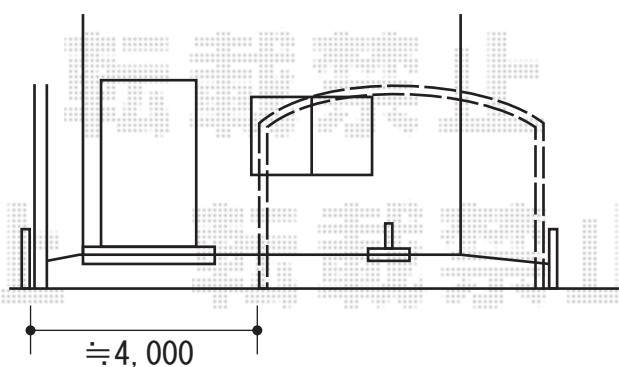

カーポート 施工概略図

LIXIL ネスカR (ラウンドスタイル) ワイド 積雪~20cm対応
幅= 5,442mm
奥行= 4,980mm
色: シャイングレー
屋根材: 熱線吸収ポリカーボネート (ブルーマットS・すりガラス調)
柱仕様: ロング柱25仕様 (有効高 約2,500mm)

2020-1-687547

担当者

木挽