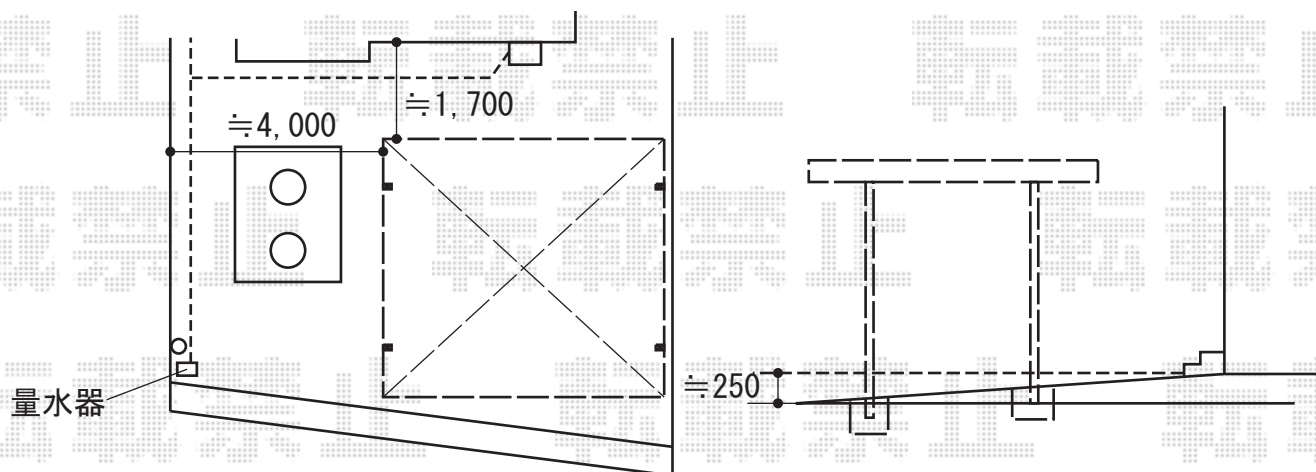

カーポート 施工概略図

LIXIL ネスカR (ラウンドスタイル) ワイド 積雪~20cm対応
幅= 5,442mm
奥行= 4,980mm
色: シャイングレー
屋根材: 熱線吸収ポリカーボネート (ブルーマットS・すりガラス調)
柱仕様: ロング柱25仕様 (有効高 約2,500mm)

2020-1-687547

担当者

木挽