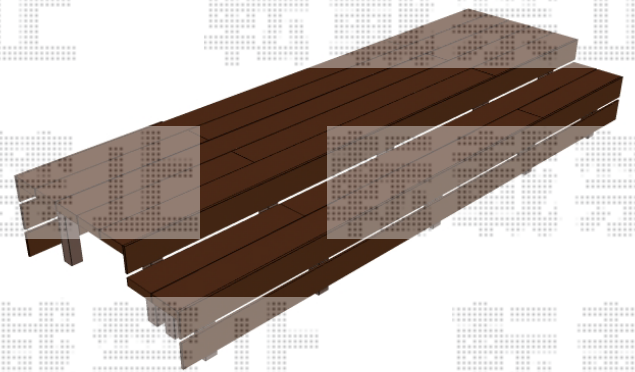

ウッドデッキ工事 施工概略図

LIXIL (TOEX) 樹ら楽ステージ
間口= 約3,650mm
出幅= 約900mm
色： クリエモカA
床板： 横貼り/千鳥貼り
幕板： 幕板B (薄)
束柱： 束柱Aセット(550mm) (色：【未定】)
追加部材： ステップデッキ用部材一式*1段
追加部材： 多段幕板用部材一式

2020-1-687550

担当者

山崎