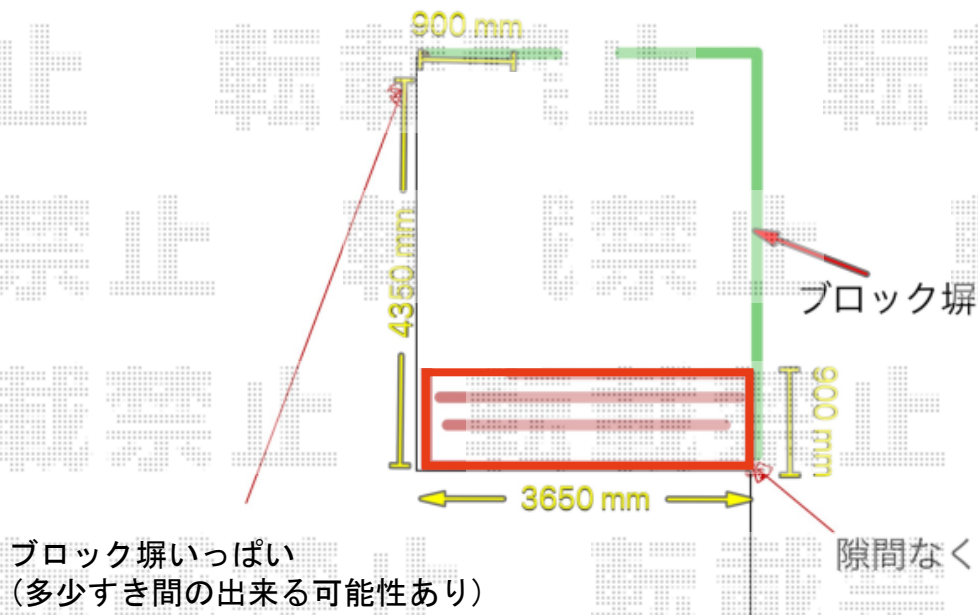

ウッドデッキ工事 施工概略図

LIXIL (TOEX) 樹ら楽ステージ
間口= 約3,650mm
出幅= 約900mm
色： クリエモカA
床板： 横貼り/千鳥貼り
幕板： 幕板B (薄)
束柱： 束柱Aセット(550mm) (色：【未定】)
追加部材： ステップデッキ用部材一式*1段
追加部材： 多段幕板用部材一式

2020-1-687550

担当者

山崎