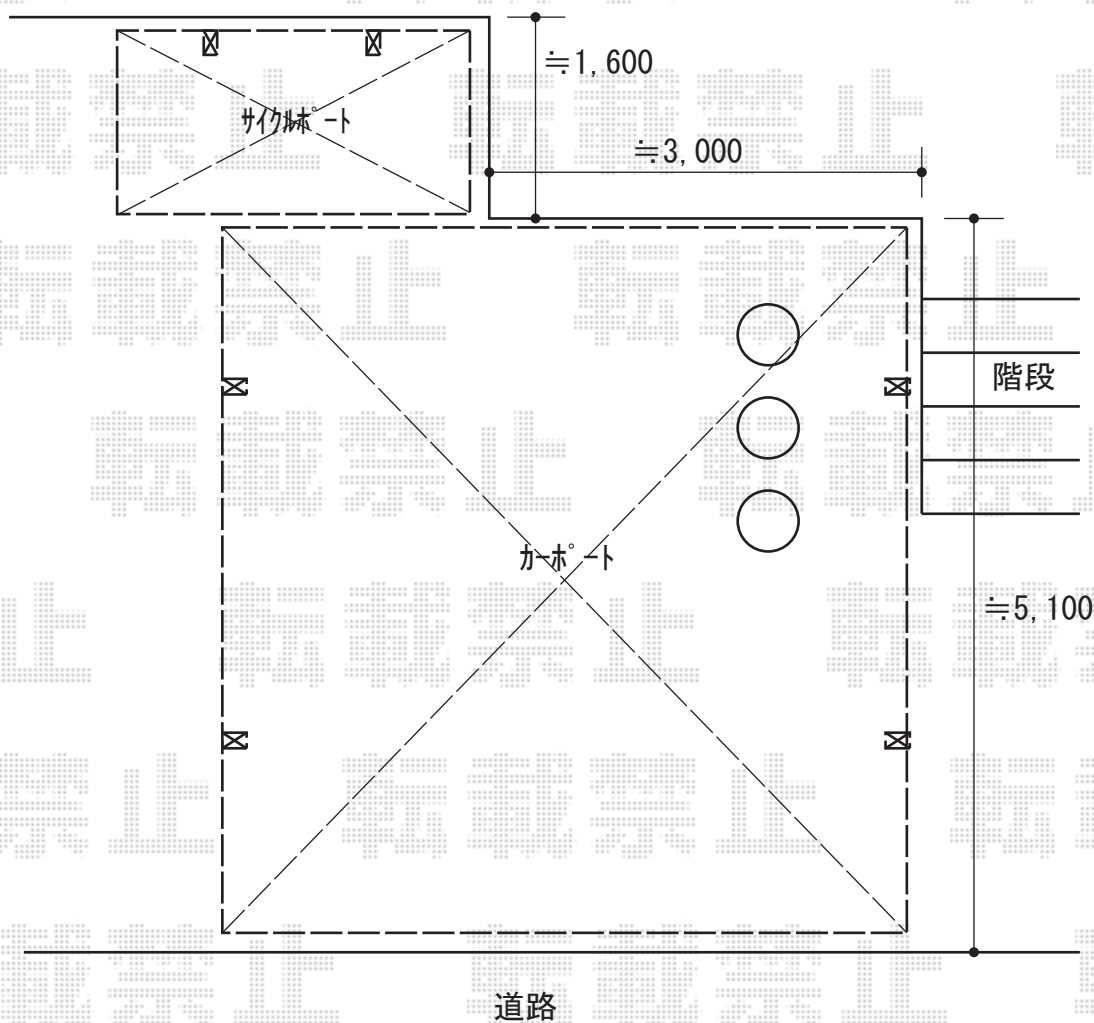

カーポート/サイクルポート 施工概略図

YKK AP 【01】 エフルージュ ツイン 積雪～20cm対応
幅= 5,398mm
奥行= 5,052mm
色： プラチナステン
屋根材： 熱線遮断ポリカーボネート（クリアマット/すりガラス調）
柱仕様： ハイルーフ柱仕様（有効高 約2,350mm）

YKK AP 【02】 エフルージュグランミニ 積雪～20cm対応
幅= 2,119mm
奥行= 2,904mm（4台用）
色： プラチナステン
屋根材： 熱線遮断ポリカーボネート（クリアマット）
柱仕様： ハイルーフ柱仕様（有効高 約2,350mm）

※切詰寸法は
当日お打ち合わせください

2020-1-687628

担当者

西村