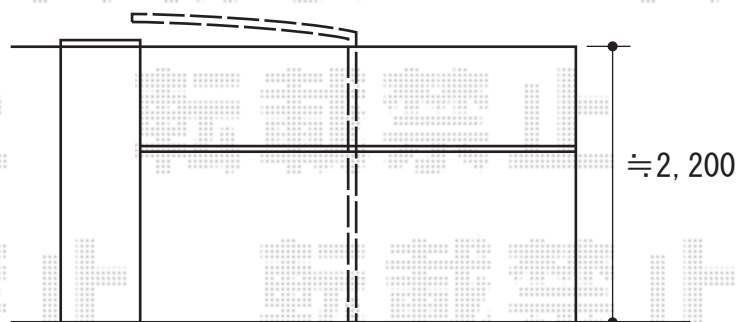

カーポート 施工概略図

Value Select プレシオスポート 積雪~20cm対応

幅= 2,400mm

奥行= 5,052mm

色： グレースブラウン

屋根材： 熱線遮断ポリカーボネート（スカイブルーマット調）

柱仕様： 標準柱仕様（有効高 約1,800mm）

2020-1-687656