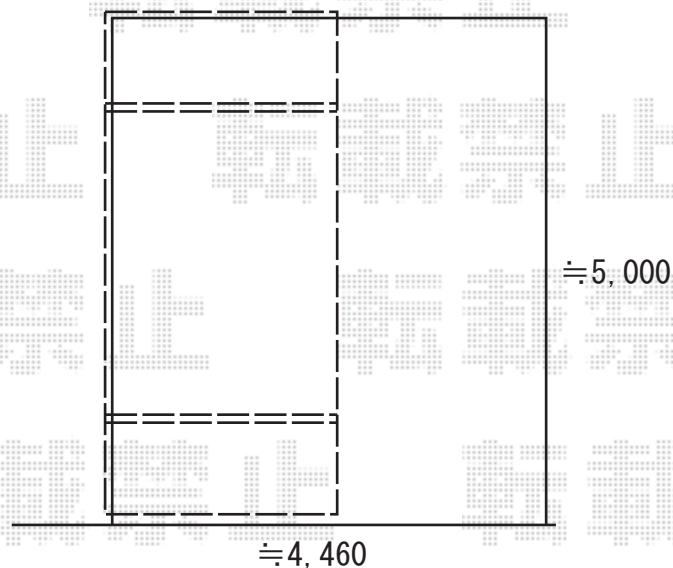

カーポート 施工概略図

Value Select プレシオスポート 積雪~20cm対応

幅= 2,400mm

奥行= 5,052mm

色： グレースブラウン

屋根材： 熱線遮断ポリカーボネート（スカイブルーマット調）

柱仕様： 標準柱仕様（有効高 約1,800mm）

2020-1-687656