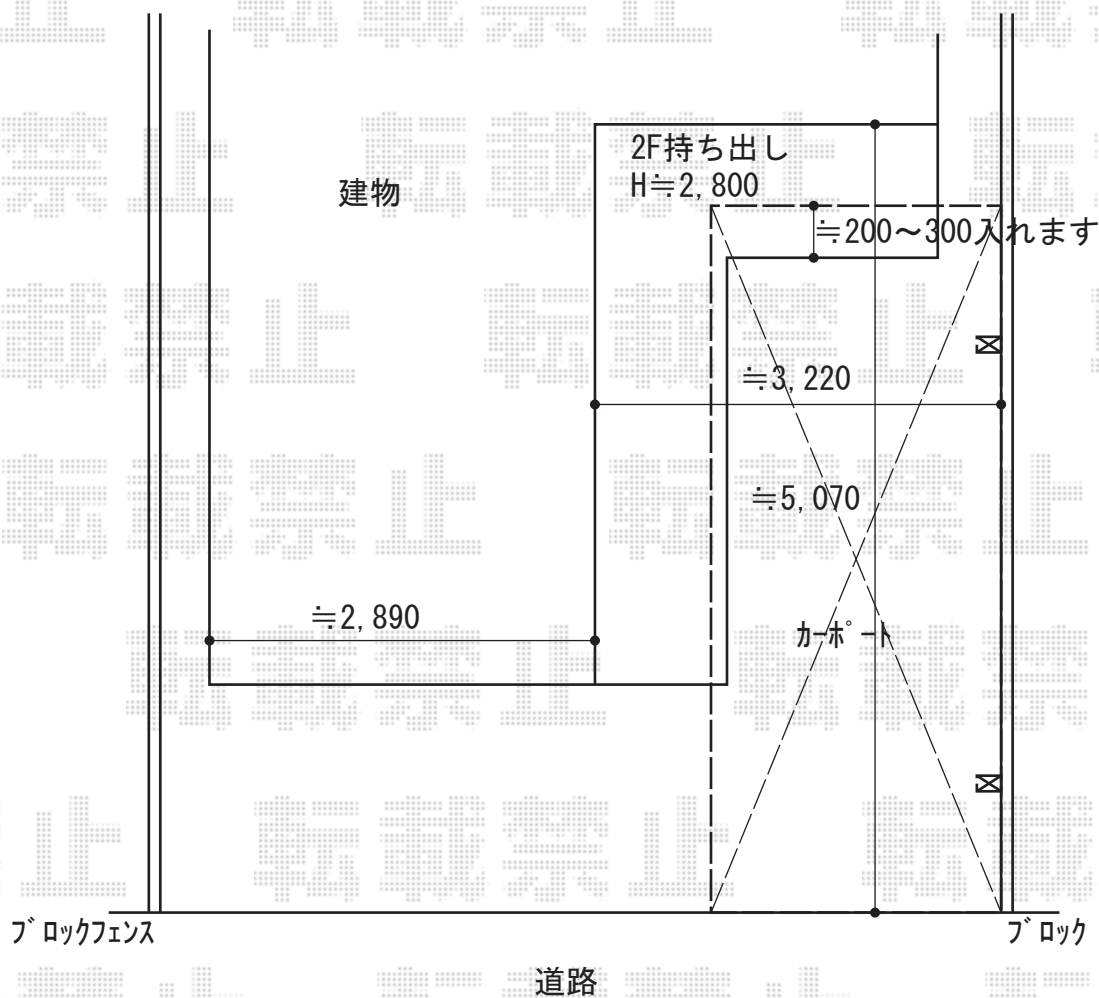

エクステリア 施工概略図

YKK AP エフルージュグラン 積雪～20cm対応
幅= 2,423mm
奥行= 5,052mm
色： プラチナステン
屋根材： ポリカーボネート（トーマイマット）
柱仕様： ハイルーフ柱仕様（有効高 約2,350mm）

2020-1-687704

担当者

安田