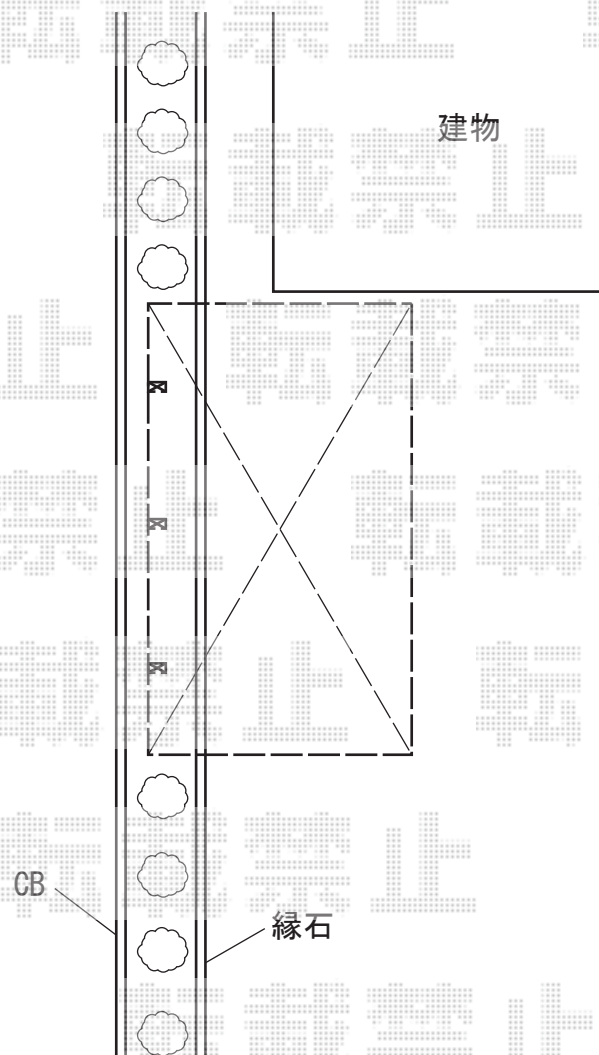

カーポート 施工概略図

LIXIL カーポートSC 積雪対応20cm
幅= 3,320mm
奥行= 5,000mm
色：ブラック
屋根材： ナチュラルシルバーF
柱仕様： 標準柱仕様（有効高 約2,200mm）

2020-1-687737

担当者

西村