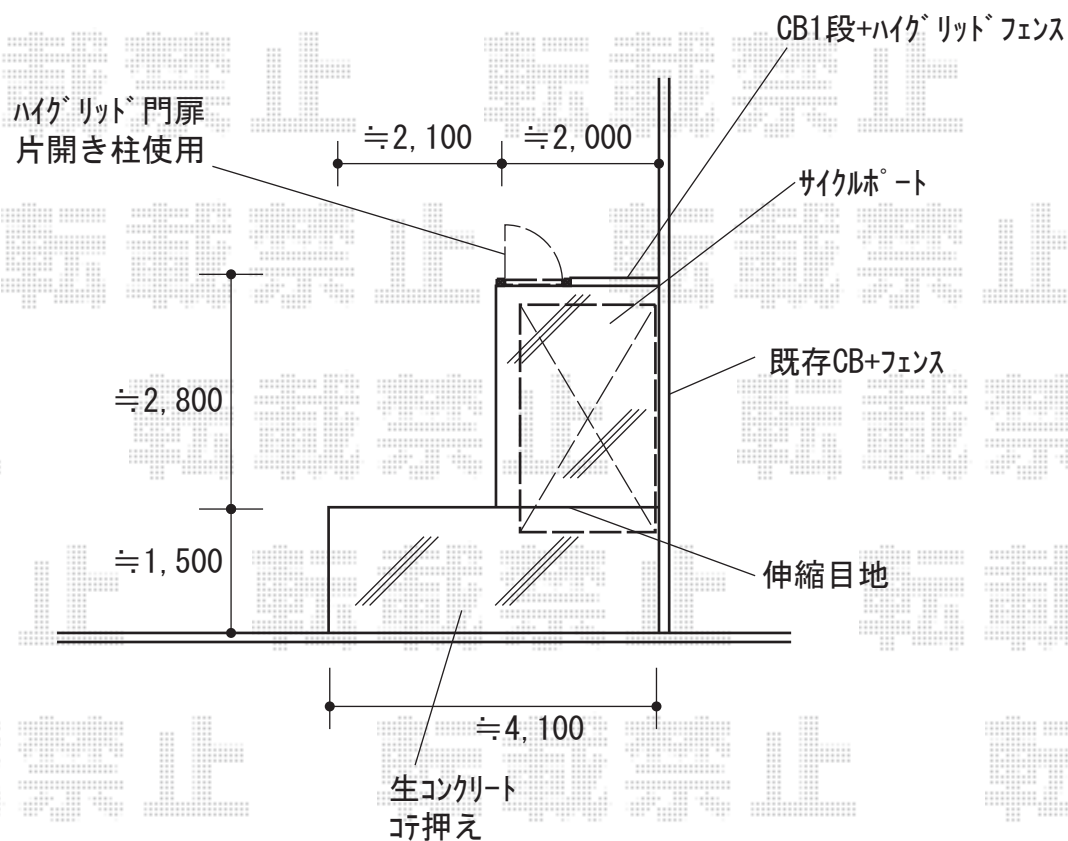

サイクルポート・門扉・フェンス 施工概略図

LIXIL ネスカFミニ (フラットスタイル) 積雪~20cm対応  
 幅= 1,796mm  
 奥行= 2,911mm(4台~7台用)  
 色: 【未定】  
 屋根材: 【仮】ポリカーボネート(色: 【未定】)  
 柱仕様: 標準柱仕様(有効高 約1,900mm)

LIXIL(TOEX) ハイグリッド門扉N8型 片開き 柱使用  
 扉幅 = 800mm  
 扉高 = 1,000mm  
 色: 【未定】  
 錠: 錠金具(片錠)  
 開き: 内開き  
 吊元: 外観左

LIXIL ハイグリッドフェンスUF8型 フリーポールタイプ  
 本体1枚(W×H) = T-8(1,996×720mm) × 1枚  
 スチール柱: T-8 × 2本  
 小口キャップ: T-8 × 1セット  
 色: 【未定】

2020-1-687758

担当者

木挽