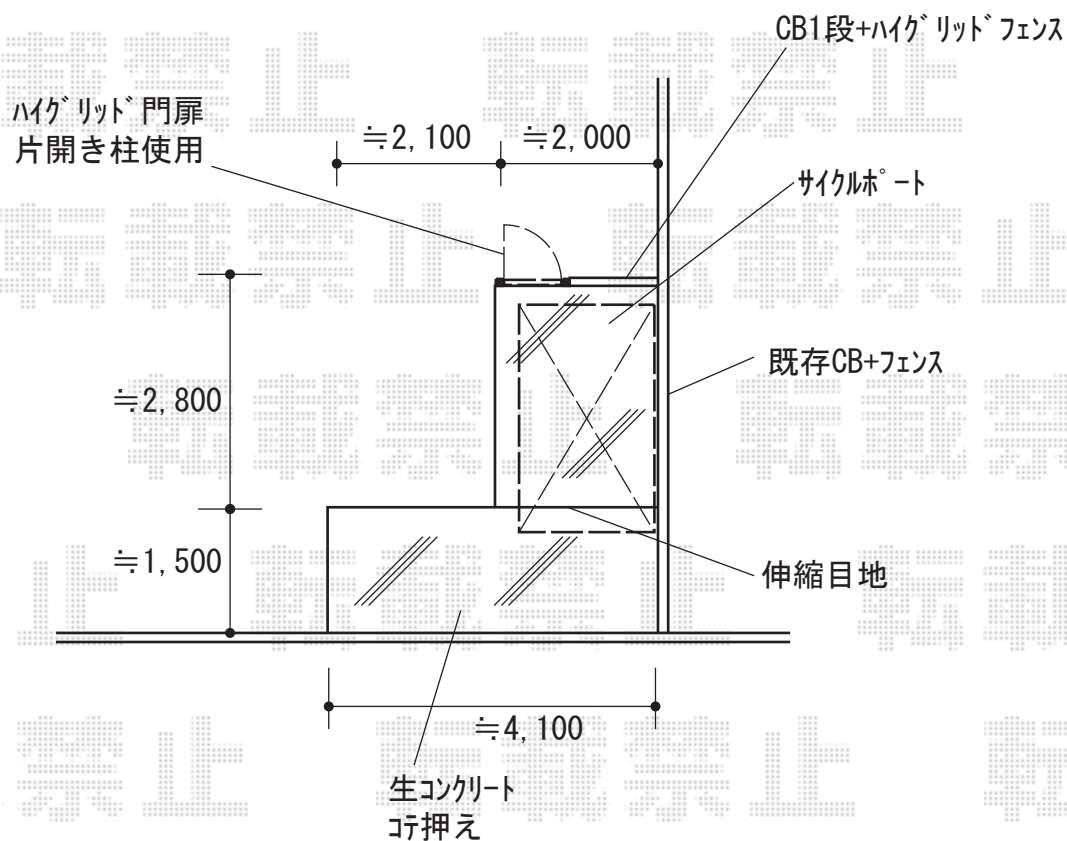

サイクルポート・門扉・フェンス 施工概略図

LIXIL ネスカFミニ (フラットスタイル) 積雪~20cm対応  
 幅= 1,796mm  
 奥行= 2,911mm (4台~7台用)  
 色: 【未定】  
 屋根材: 【仮】ポリカーボネート (色: 【未定】)  
 柱仕様: 標準柱仕様 (有効高 約1,900mm)

LIXIL (TOEX) ハイグリッド門扉N8型 片開き 柱使用  
 扉幅 = 800mm  
 扉高 = 1,000mm  
 色: 【未定】  
 錠: 錠金具 (片錠)  
 開き: 内開き  
 吊元: 外観左

LIXIL ハイグリッドフェンスUF8型 フリーポールタイプ  
 本体1枚 (W×H) = T-8 (1,996×720mm) × 1枚  
 スチール柱: T-8 × 2本  
 小口キャップ: T-8 × 1セット  
 色: 【未定】

2020-1-687758

担当者

木挽