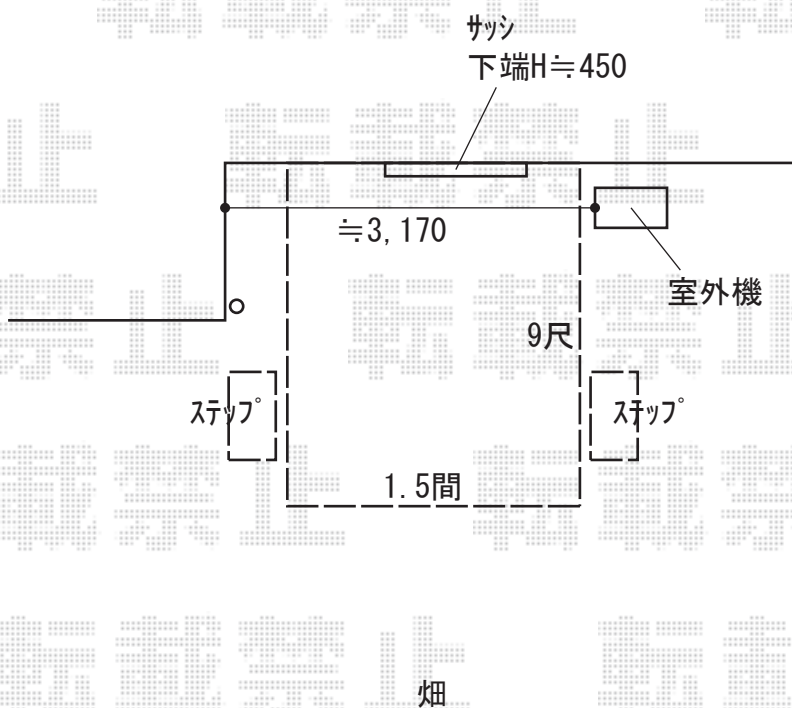

ウッドデッキ 施工概略図

YKK AP リウッドデッキ 200
間口= 1.5間(2,651mm)
出幅= 9尺(2,720mm)
色： レッドブラウン
床板： 縦貼り
幕板： 標準幕板
束柱： Tタイプ(400~550mm) (色： カームブラック)

YKK AP 独立式リウッドステップ2型×2セット
色： レッドブラウン/束柱色： カームブラック

2020-1-687807

担当者

木附