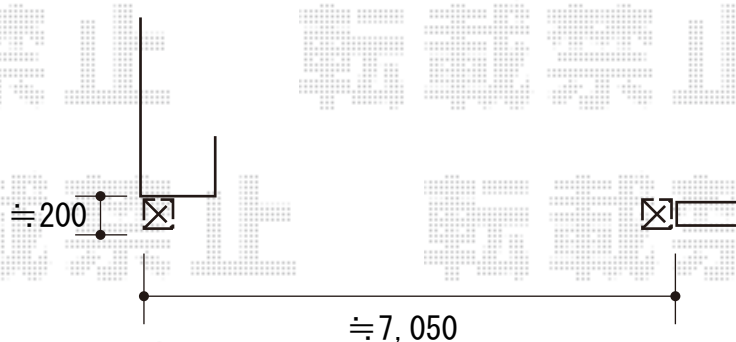

カーゲート 施工概略図

Value Select トリップゲートII 2型 スタンダード ノンレール 両開き 74W

開口幅= 7,385mm

全幅= 7,465mm

たたみ幅= 435×2mm

高さ= 1,210mm

色： ブラック

キャスター数： 6箇所

落棒数： 4本

2020-1-687817

担当者

山崎