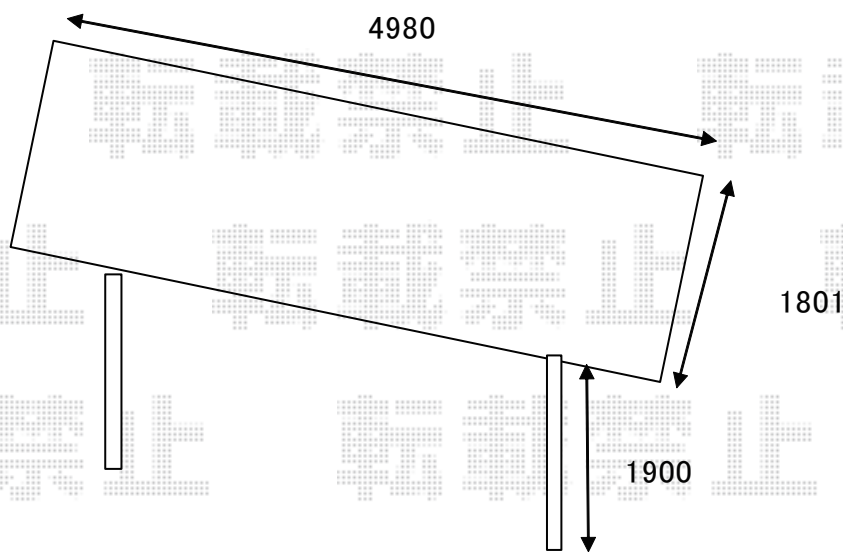

サイクルポート/物置 施工概略図

【01】LIXIL ネスカRミニ (ラウンドスタイル) 積雪~20cm対応

幅= 1,801mm

奥行= 4,980mm(8台~12台用)

色: ホワイト

屋根材: 熱線吸収ポリカーボネート (クリアマットS・すりガラス調)

柱仕様: 標準柱仕様 (有効高 約1,900mm)

【02】ヨド物置 エルモ 一般型 2570×1520×2120

間口= 2,570mm

奥行= 1,520mm

高さ= 2,120mm

色: MR(メタリックローズ)

屋根タイプ: 標準型

耐荷重タイプ: 一般型

棚タイプ: 標準棚タイプ

数量: 1台