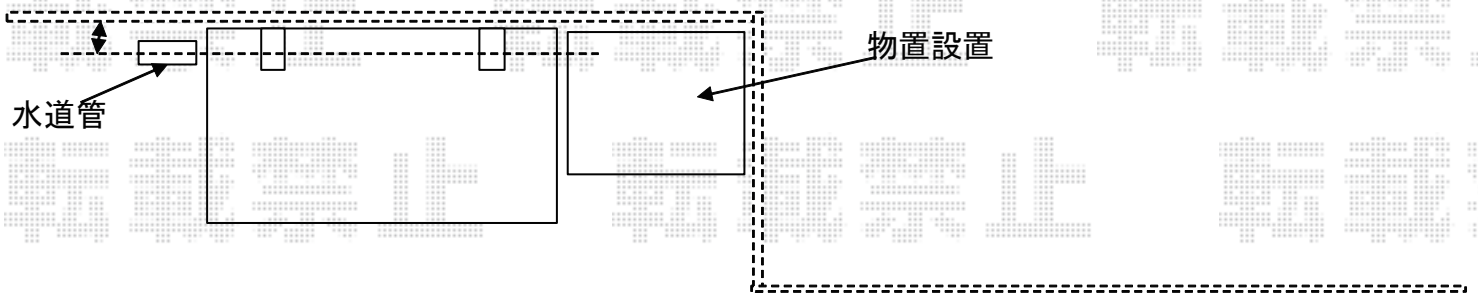

間口= 2,570mm

奥行= 1,520mm

高さ= 2,120mm

色: MR(メタリックローズ)

屋根タイプ: 標準型

耐荷重タイプ: 一般型

棚タイプ: 標準棚タイプ

数量: 1台