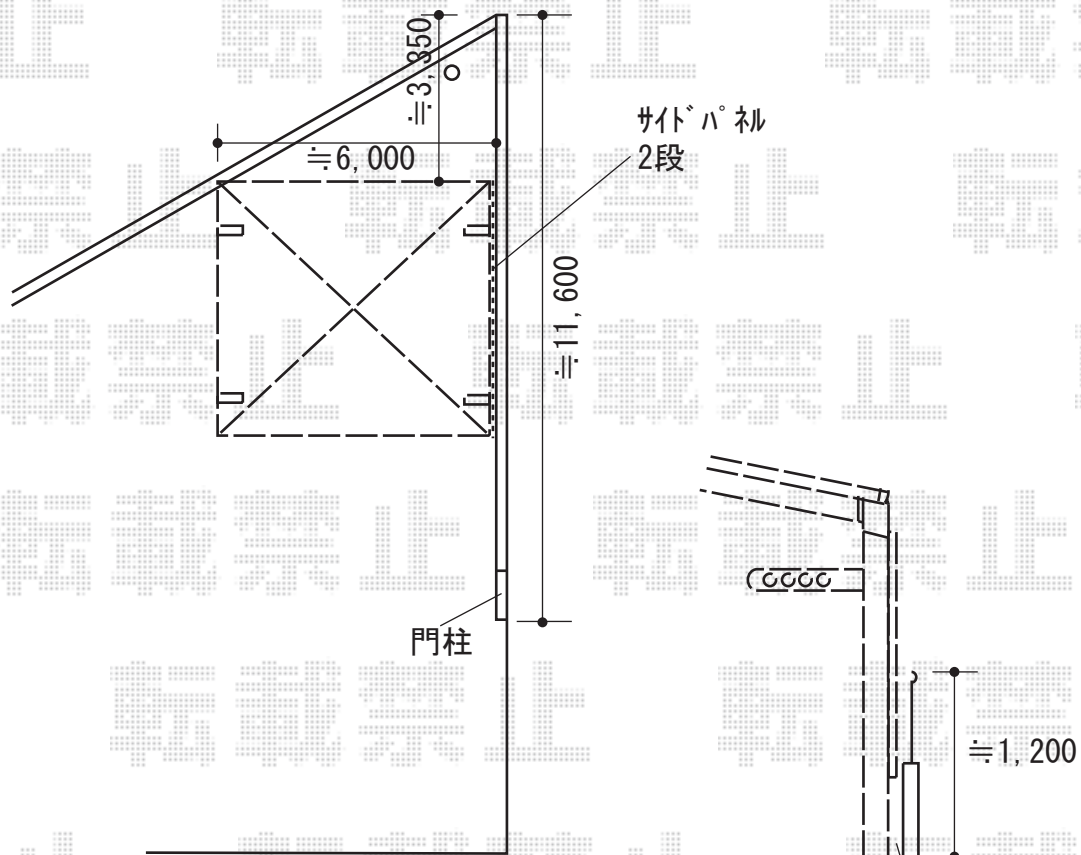

カーポート 施工概略図

YKK AP レイナツインポートグラン 積雪~20cm対応
幅= 5,983mm
奥行= 5,052mm
色 : プラチナステン
屋根材 : 熱線遮断ポリカーボネート(クリアマット)
柱仕様 : ハイルフ柱仕様 (有効高 約2,350mm)

YKK AP レイナツインポートグラン サイドパネル
奥行= 長さ50用
高さ= 2段 H1,873mm
色 : プラチナステン
パネル材 : 熱線遮断ポリカーボネート(クリアマット)
柱仕様 : ハイルフ用/間柱1本

YKK AP 水平式物干し (テラス柱用) 【仮】標準 2本入×2セット
色 : プラチナステン

2020-1-687879

担当者

木挽