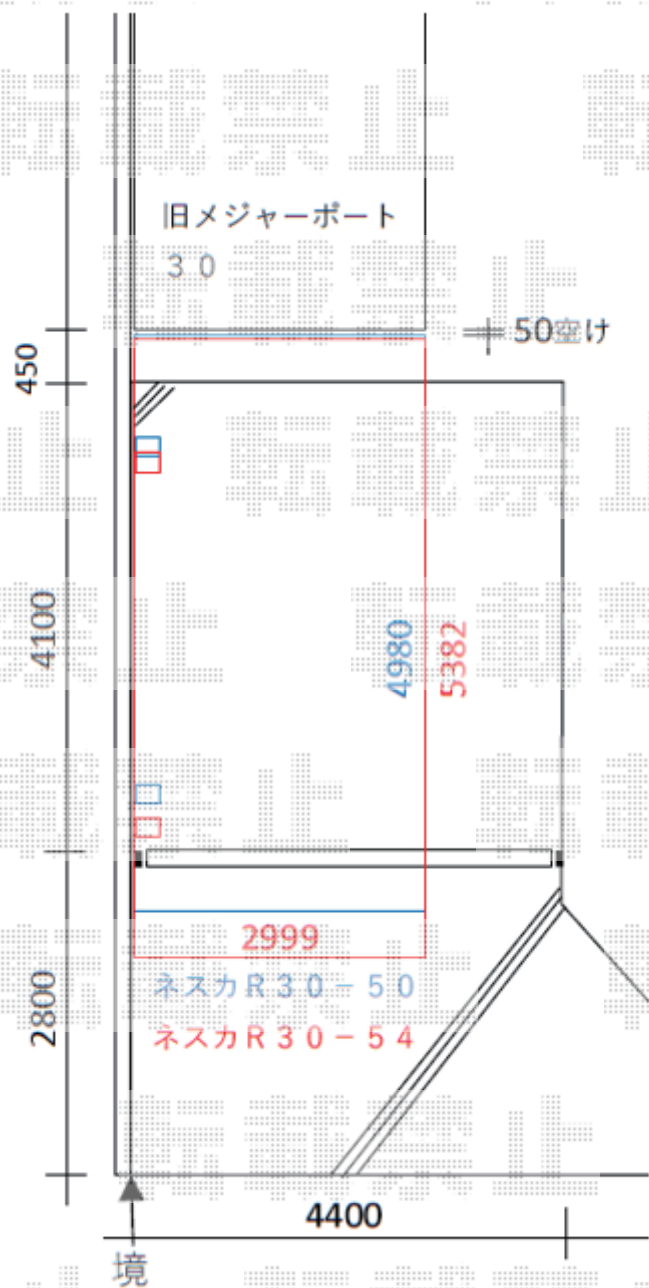

カーポート 施工概略図

LIXIL ネスカR (ラウンドスタイル) 積雪~20cm対応

幅= 2,999mm

奥行= 5,382mm

色: シャイングレー

屋根材: 熱線吸収ポリカーボネート (クリアマットS・すりガラス調)

柱仕様: 標準柱仕様 (有効高 約2,200mm)

2020-1-687938