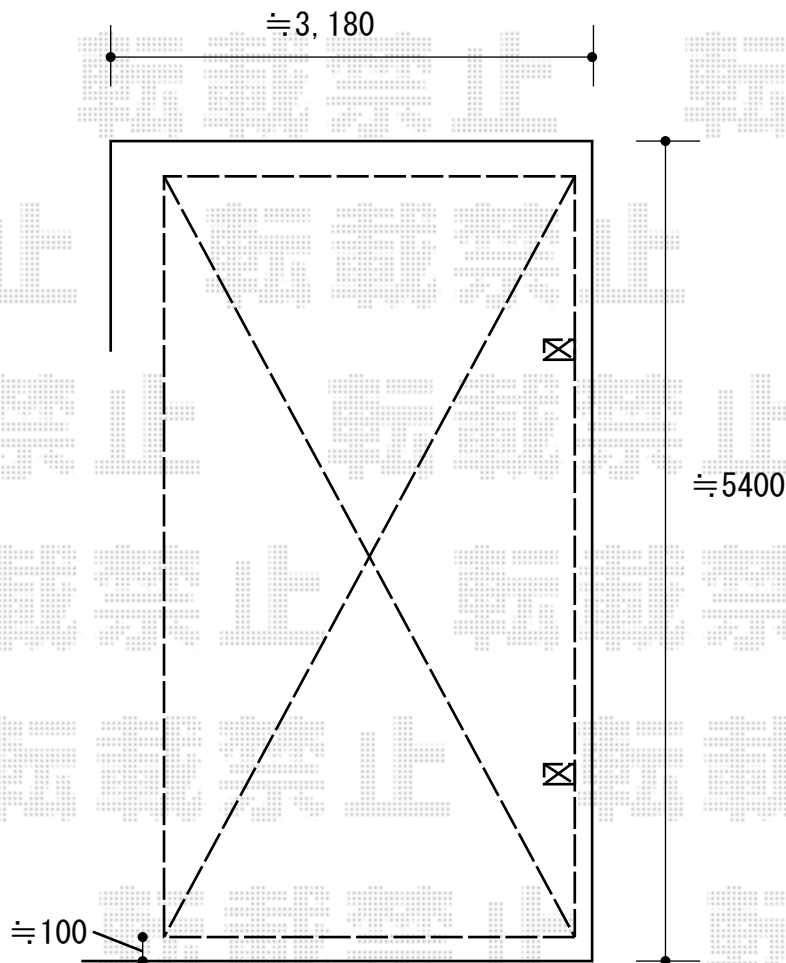

カーポート 施工概略図

Value Select プレシオスポート 積雪~20cm対応

幅= 2,700mm

奥行= 5,052mm

色： チャコールブラック

屋根材： 熱線遮断ポリカーボネート（スカイブルーマット調）

柱仕様： ハイルフ柱仕様（有効高 約2,250mm）

Value Select プレシオスポート 着脱式補助柱

数量： 2本入り×1セット

色： チャコールブラック

2020-1-687948

担当者

木挽