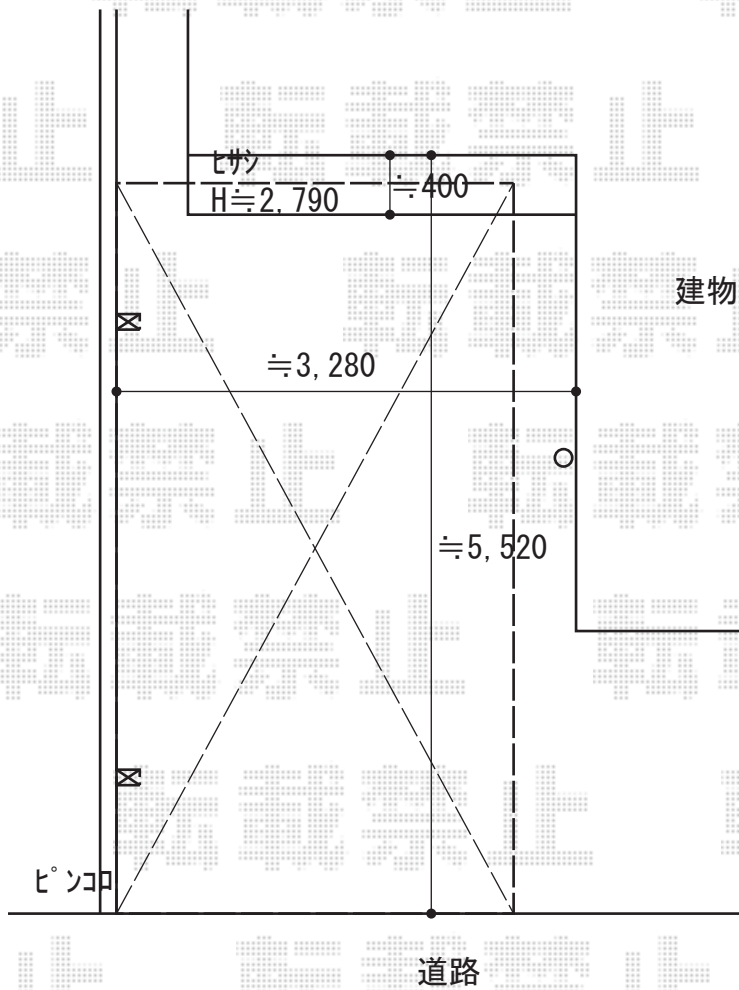

カーポート 施工概略図

LIXIL ネスカR (ラウンドスタイル) 積雪~20cm対応

幅= 2,999mm

奥行= 5,382mm

色: シャイングレー

屋根材: 熱線吸収ポリカーボネート (クリアマットS・すりガラス調)

柱仕様: ロング柱25仕様 (有効高 約2,500mm)

2020-1-687958

担当者

新西