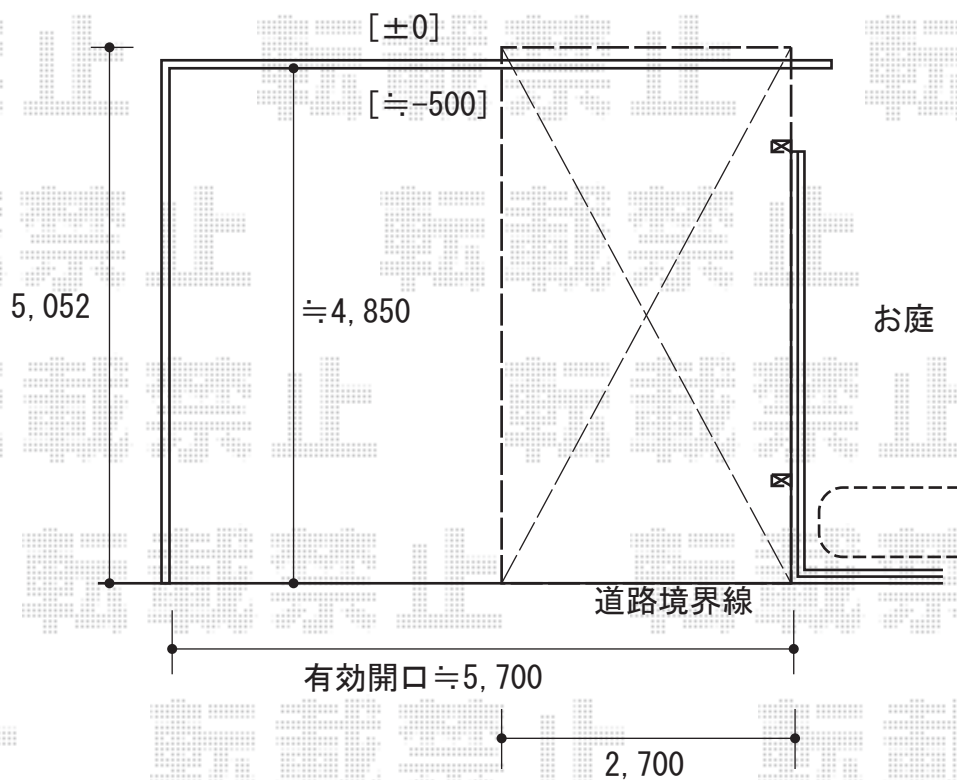

カーポート 施工概略図

LIXIL ネスカR (ラウンドスタイル) 積雪~20cm対応

幅= 【仮】 2,701mm

奥行= 4,980mm

色: 【未定】

屋根材: ポリカーボネート (色: 【未定】)

柱仕様: 標準柱仕様 (有効高 約2,200mm)

=====

LIXIL 着脱式サポート 標準柱 (H22) 用 2本入り×1セット

色: 【未定】

2020-1-688006

担当者

増本