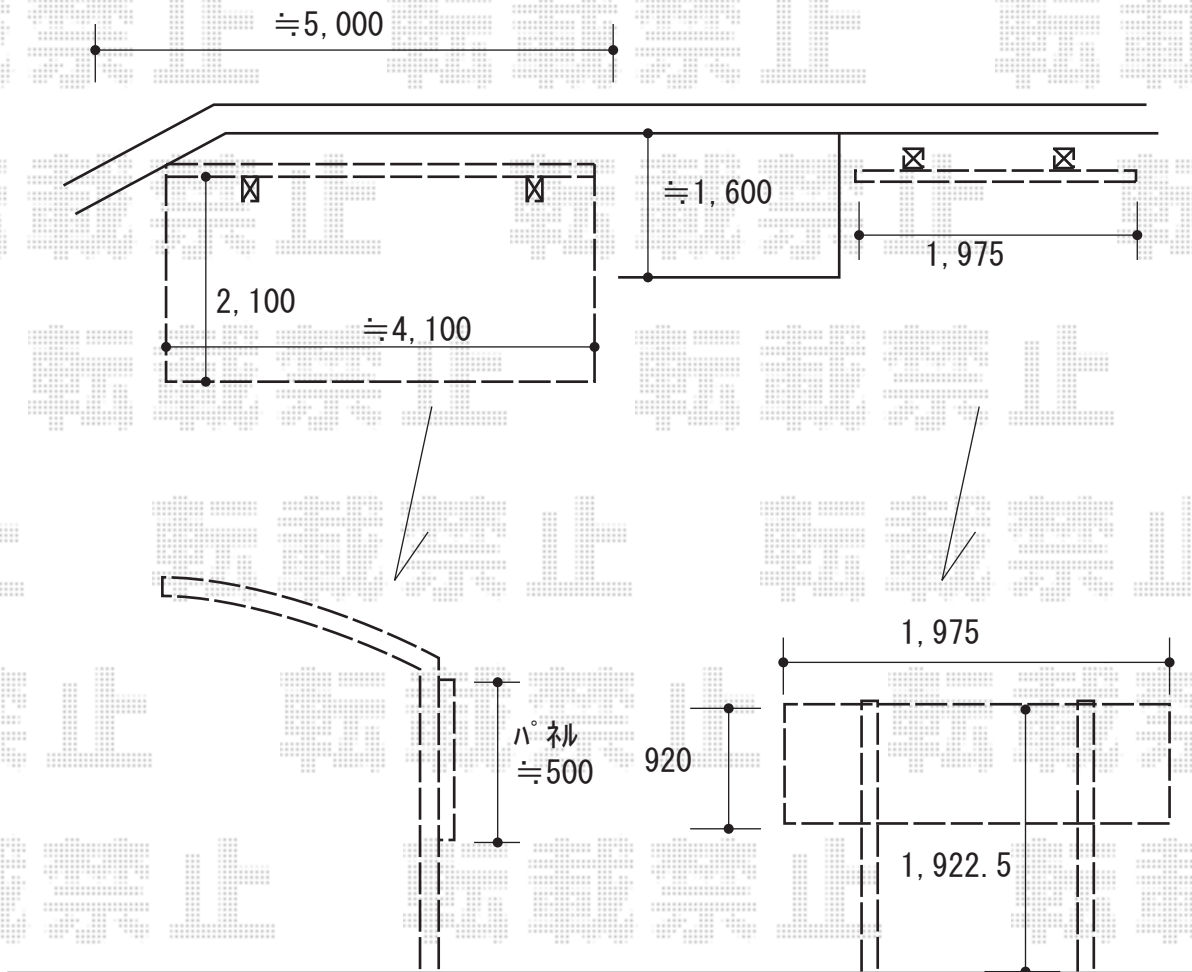

サイクルポート・フェンス 施工概略図

LIXIL ネスカFミニ (フラットスタイル) 積雪~20cm対応
 幅= 2,096mm 奥行= 5,029mm(8台用) 色: ブラック
 屋根材: ポリカーボネート (クリアマット・すりガラス調)
 柱仕様: 標準柱仕様 (有効高 約1,900mm)

LIXIL ネスカFミニ サイドパネル
 奥行サイズ: L50用 高さ: 500mm (1段)
 柱仕様: 標準柱用 (間柱 無)
 パネル材: ポリカーボネート (クリアマット・すりガラス調)
 色: ブラック

Value Select ミエーネフェンス 目隠しルーバータイプ 2段支柱 自立建て用
 本体1枚 (W×H) = (1,975×920mm) × 1枚
 2段支柱 (独立専用): T190 (1,922.5mm) × 2本
 端部キャップ: 1セット 色: チャコールブラック

2020-1-688054

担当者

伊野