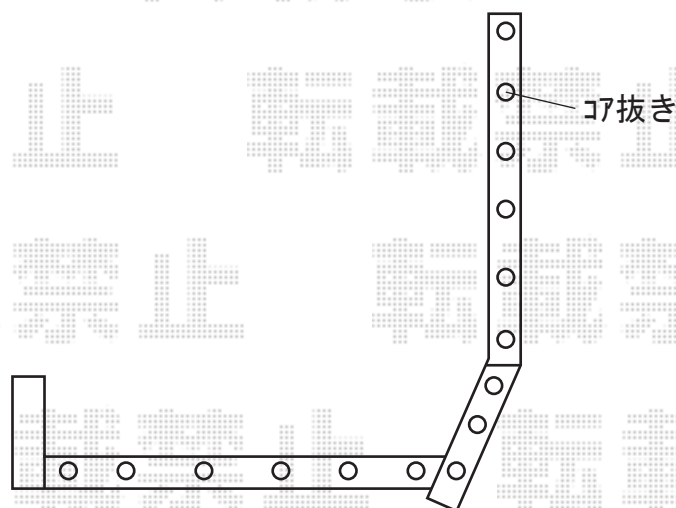

フェンス 施工概略図

LIXIL ライシスフェンス 1型 細横棧 フリーポールタイプ
本体1枚 (W×H) = T-8(1,979.5×720mm) × 12枚
柱 : T-8 × 15本
部品セット : T-8 × 15セット
コーナー継手(ポール付) : T-8 × 2セット
端部キャップ : T-8 × 1セット
色 : ナチュラルシルバーF

2020-1-688061

担当者

内田