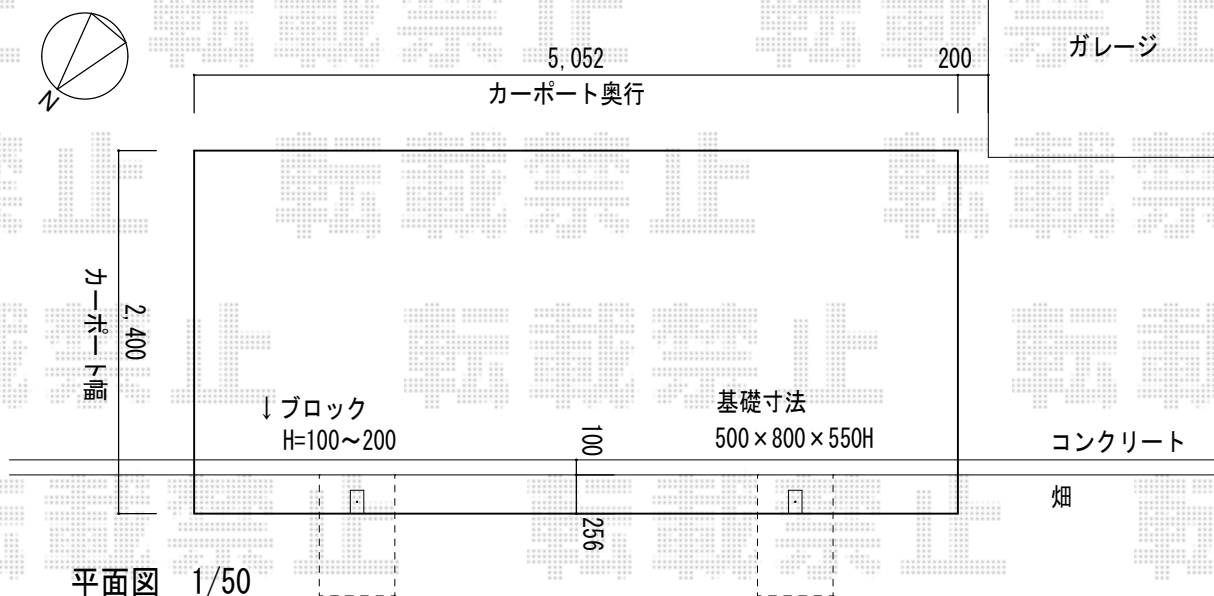

# カーポート 施工概略図

Value Select プレシオスポート 積雪～20cm対応  
幅= 2,400mm  
奥行= 5,052mm  
色： ノーブルステン  
屋根材： ポリカーボネート（スカイブルー）  
柱仕様： 標準柱仕様（有効高 約1,800mm）

商品イメージ

2020-1-688062

担当者

新西