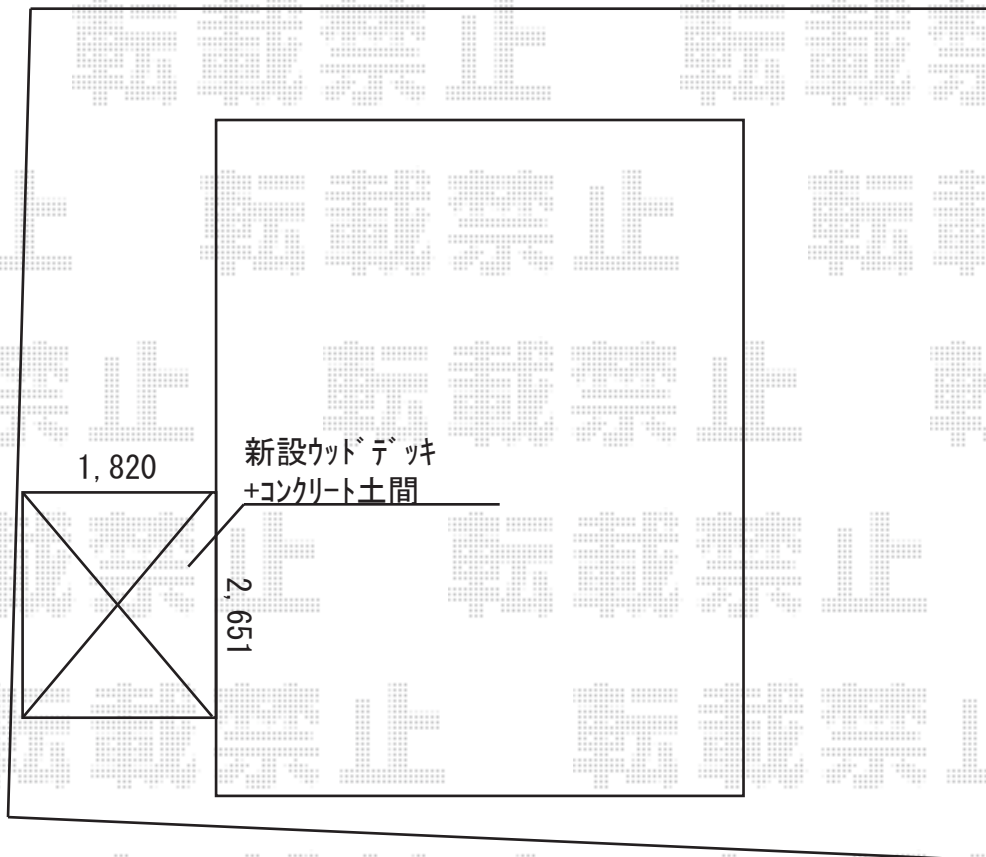

ウッドデッキ 施工概略図

YKK AP リウッドデッキ 200

間口= 1.5間(2,651mm)

出幅= 6尺(1,820mm)

色： ホワイトブラウン

床板： 縦貼り

幕板： 標準幕板

束柱： Tタイプ(400~550mm) (色：【仮】プラチナステン)