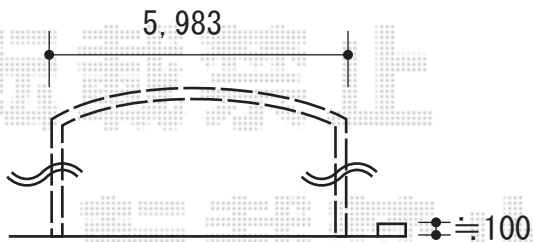

カーポート 施工概略図

YKK AP レイナツインポートグランZ 積雪~20cm対応
幅= 5,983mm
奥行= 5,052mm
色： プラチナステン
屋根材： 熱線遮断ポリカーボネート（アースブルーマット調）
柱仕様： ハイルフ柱仕様（有効高 約2,350mm）

2020-1-688132	担当者	新西
---------------	-----	----