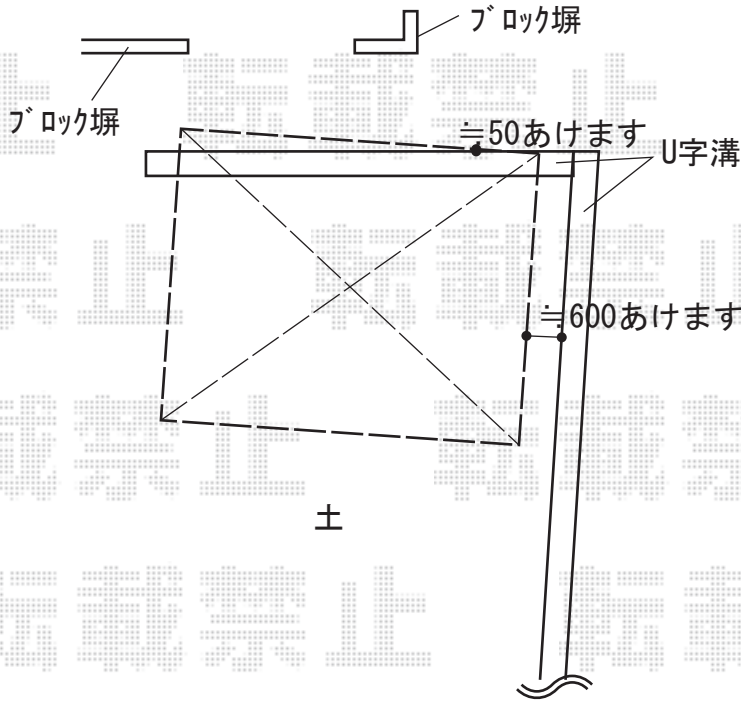

カーポート 施工概略図

YKK AP レイナツインポートグランZ 積雪~20cm対応
幅= 5,983mm
奥行= 5,052mm
色： プラチナステン
屋根材： 熱線遮断ポリカーボネート（アースブルーマット調）
柱仕様： ハイルフ柱仕様（有効高 約2,350mm）

2020-1-688132	担当者	新西
---------------	-----	----