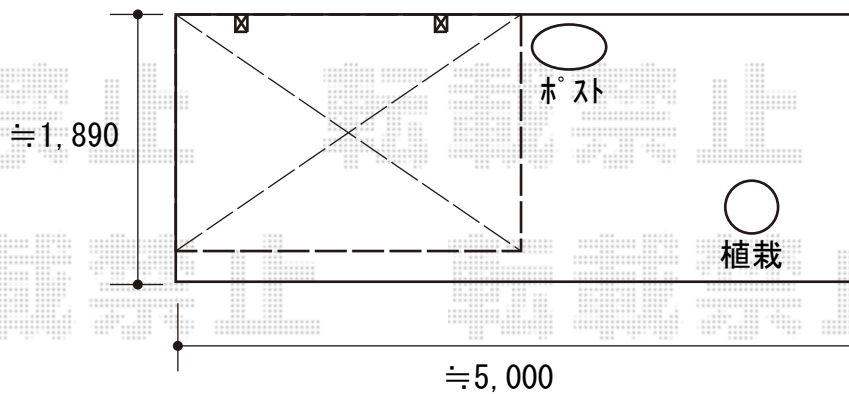

## サイクルポート 施工概略図

LIXIL ネスカFミニ（フラットスタイル）積雪～20cm対応  
幅= 1,796mm  
奥行= 2205mm(3台～5台用)  
色：シャイングレー  
屋根材：ポリカーボネート（色：クリアブルー）  
柱仕様：標準柱仕様（有効高 約1,900mm）

2020-1-688142

担当者

新西