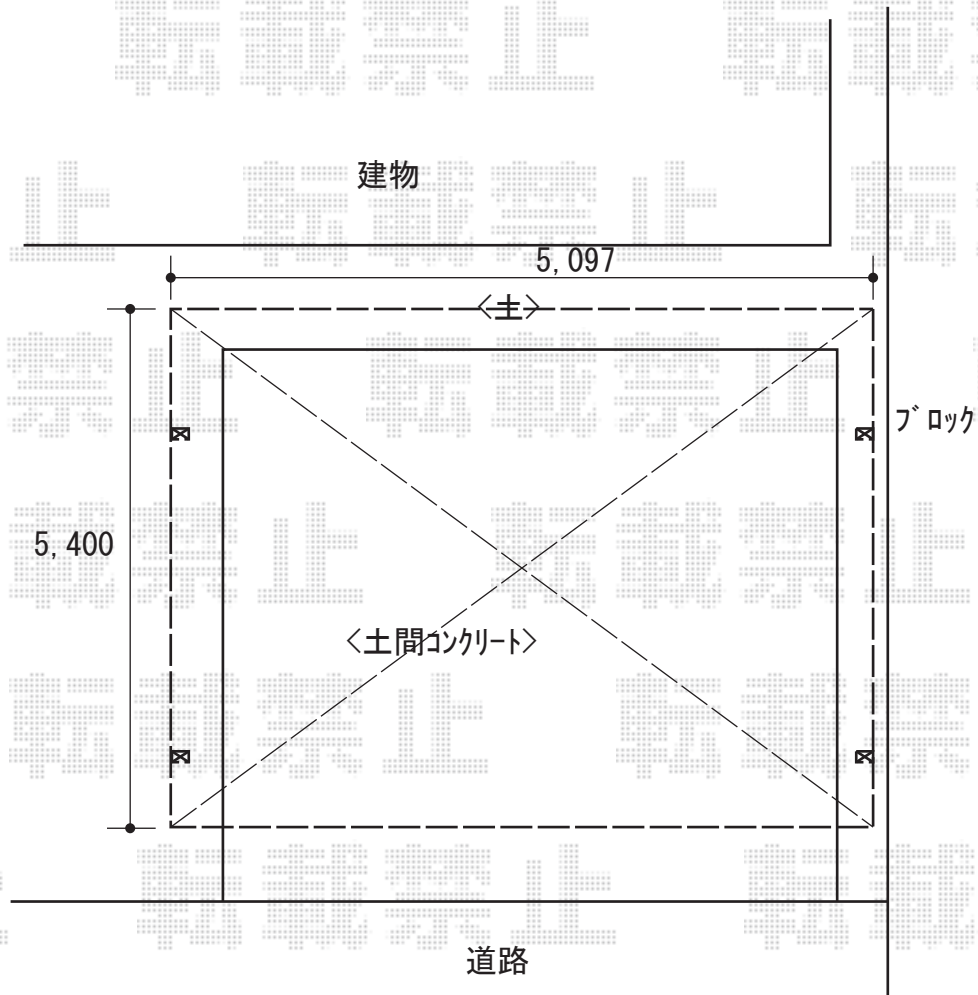

カーポート 施工概略図

YKK AP レイナツインポートグラン 積雪～20cm対応
幅= 5,097mm
奥行= 5,400mm
色： カームブラック
屋根材： 熱線遮断ポリカーボネート（アースブルーマット調）
柱仕様： ハイルフ柱仕様（有効高 約2,350mm）

YKK AP レイナツインポートグラン 屋根ふき材補強部品
色： カームブラック *1色のみ
数量： 8個入り×2セット

2020-1-688187