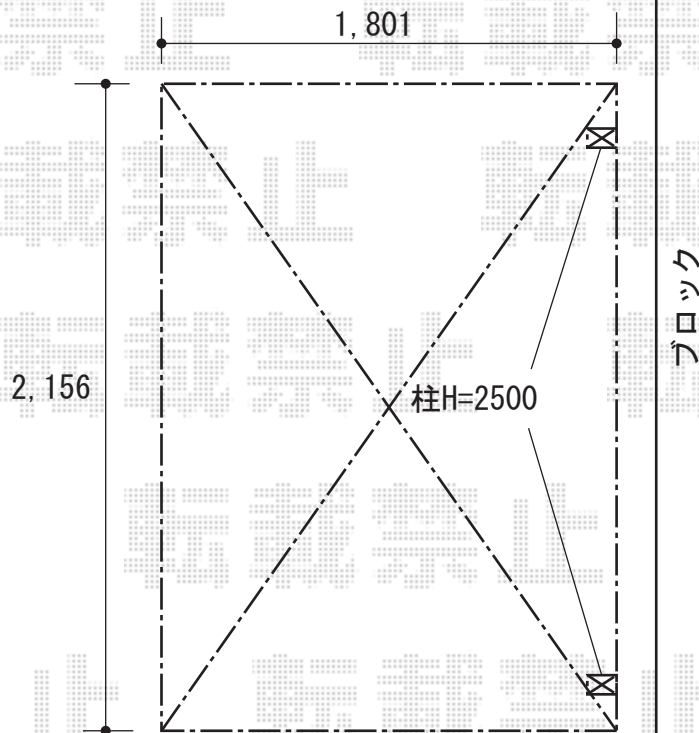

サイクルポート 施工概略図

LIXIL ネスカRミニ (ラウンドスタイル) 積雪~20cm対応
幅= 1,801mm
奥行= 2156mm (3台~5台用)
色: シャイングレー
屋根材: ポリカーボネート (クリアブルー)
柱仕様: ロング柱仕様 (有効高 約2,500mm)

建物

機能門柱

道路

2020-1-688189

担当者

伊野