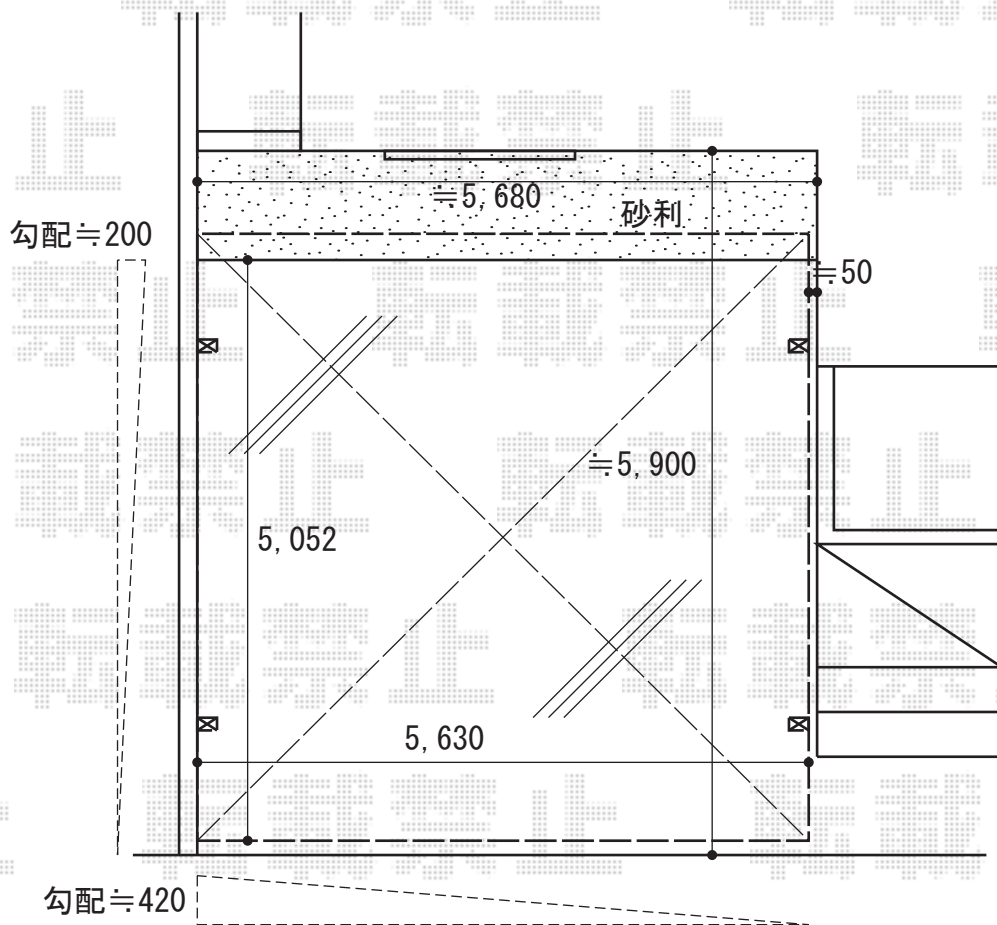

カーポート 施工概略図

YKK AP レイナツインポートグラン 積雪~20cm対応

幅= 5,983mm

奥行= 5,052mm

色： プラチナステン

屋根材： ポリカーボネート（アースブルー）

柱仕様： ハイロング柱仕様（有効高 約2,800mm）*外観右2本

柱仕様： ハイルフ柱仕様（有効高 約2,355mm）*外観左2本