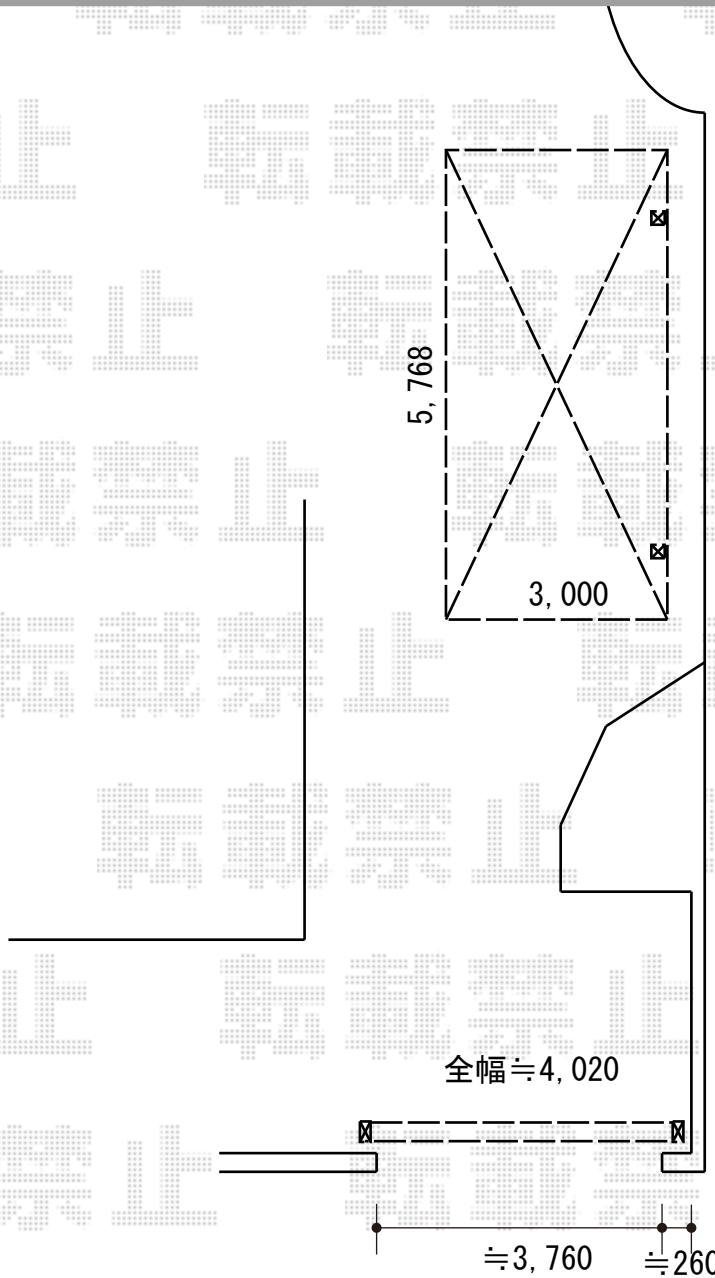

伸縮門扉・カーポート 施工概略図

Value Select トリップゲートII 2型 スタンダード ノンレール 片開き 40S
開口幅= 3,952mm 全幅= 4,032mm たたみ幅= 459.5mm 高さ= 1,210mm
色： ステンカラー
キャスター数： 3箇所 落棒数： 3本

=====
YKK AP レイナポートグラン 積雪~20cm対応
幅= 3,000mm
奥行= 5,768mm
色： カームブラック
屋根材： 熱線遮断ポリカーボネート（アースブルーマット調）
柱仕様： ハイルフ柱仕様（有効高 約2,350mm）

=====
YKK AP レイナポートグラン 着脱式サポート 標準・ハイルフ兼用 2本入り×1セット
色： カームブラック

2020-1-688338

担当者

木挽